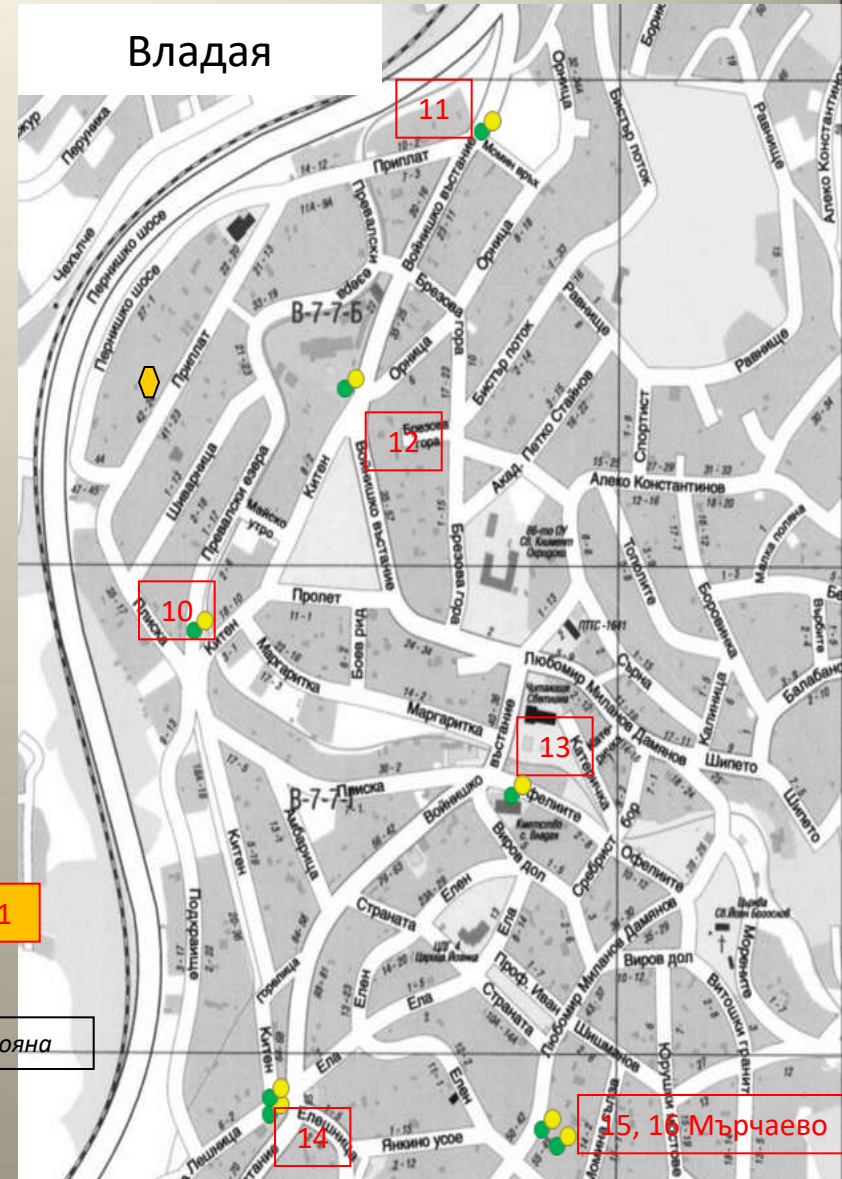

# ВИТОША - Карта А

## Ман.ливади, Павлово

КНЯЖЕВО

# ВИТОША - Карта В

## Драгалевци, Симеоново

Царско село

Ул. Момино венче 23

Грийн Вилидж

Ул. Панорама София 11

200 m

Бояна

Владая