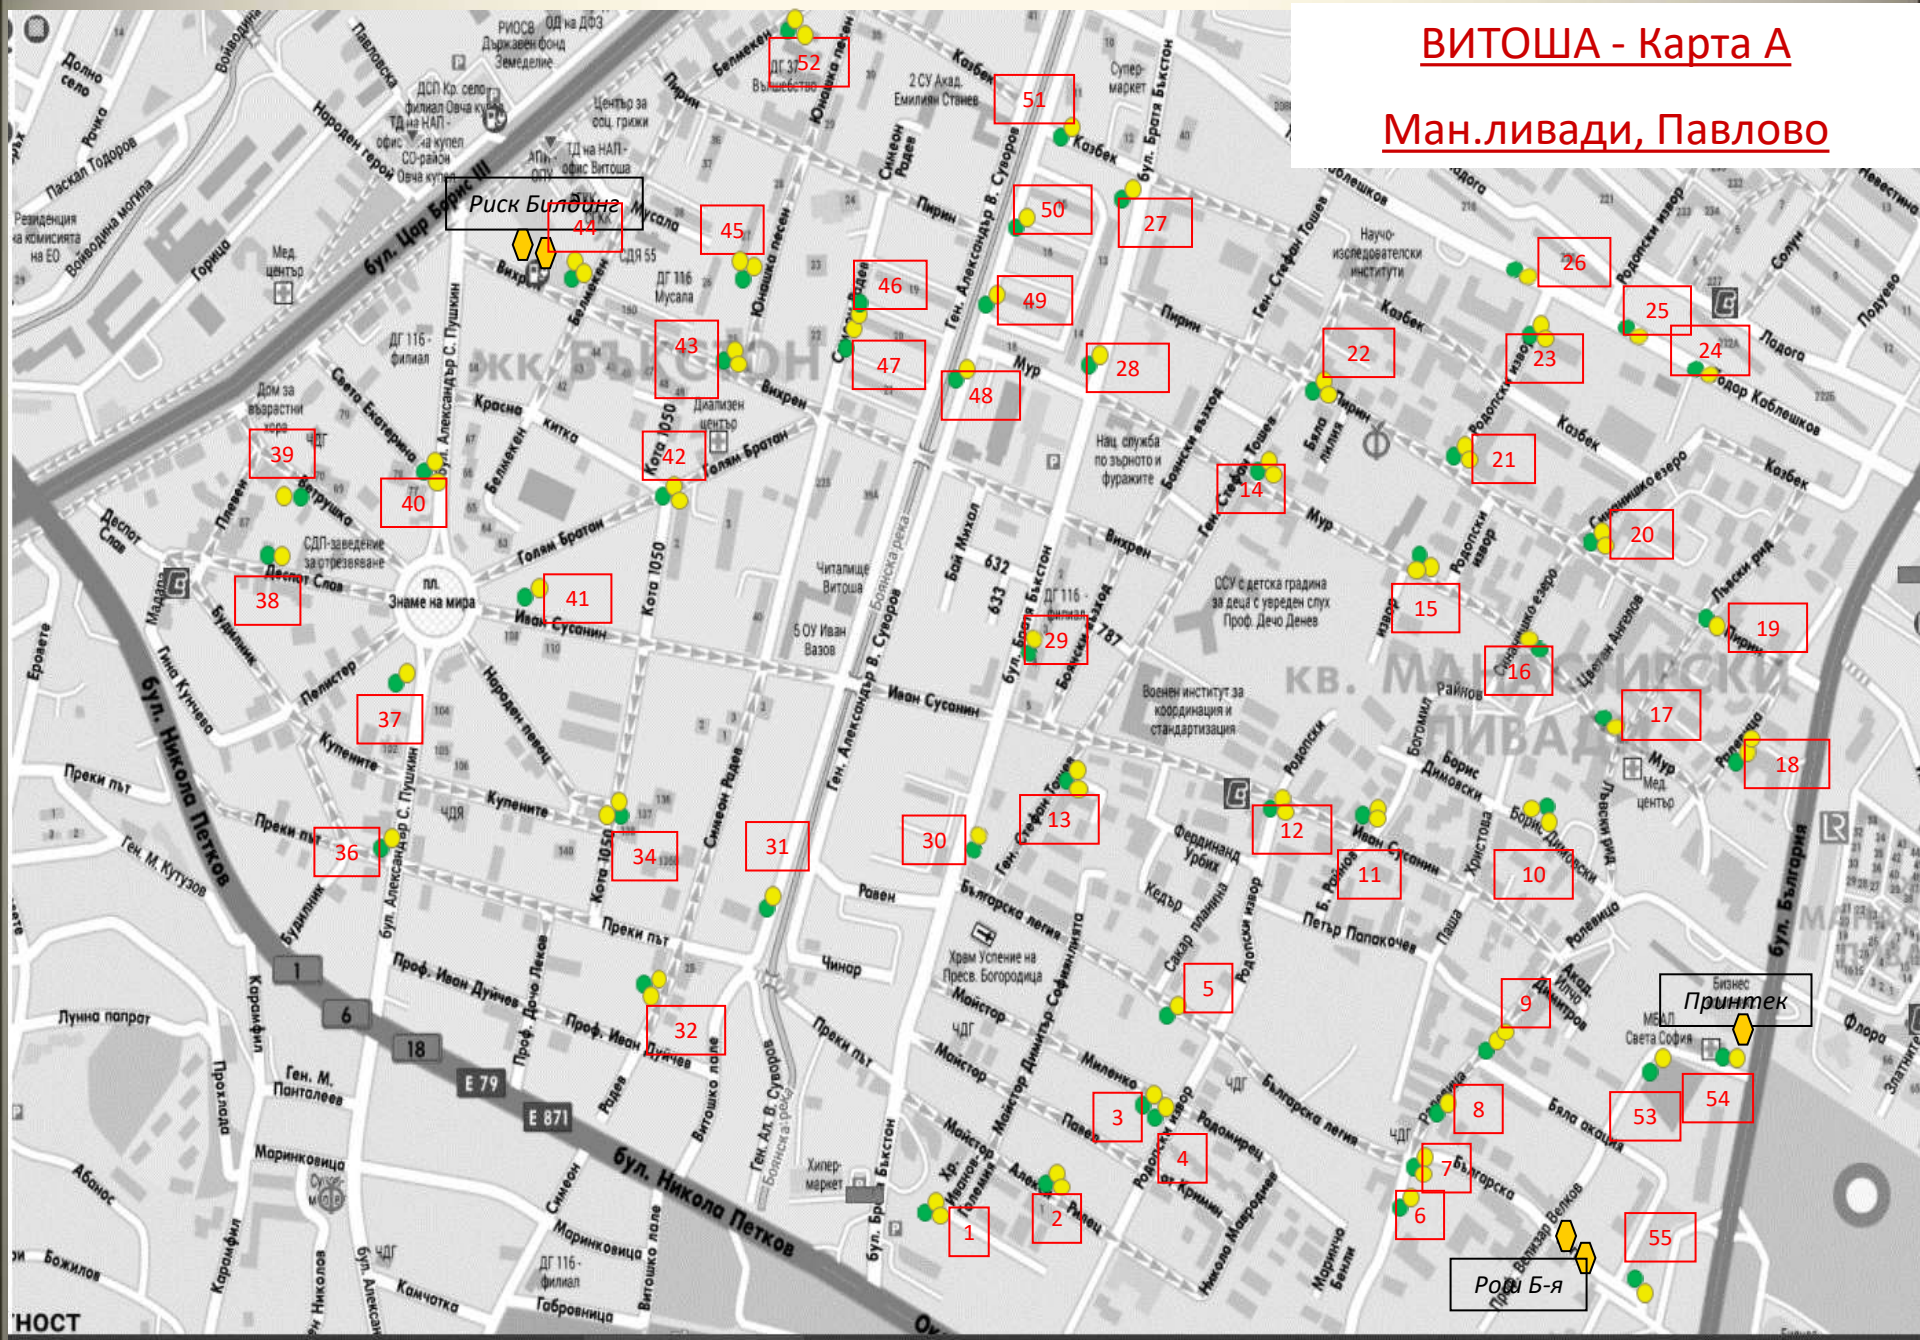

# ВИТОША - Карта А

## Ман.ливади, Павлово

КНЯЖЕВО

# ВИТОША - Карта В

## Драгалевци, Симеоново

Царско село

Ул. Момино венче 23

Грийн Вилидж

Ул. Панорама София 11

200 m

Бояна

Владая