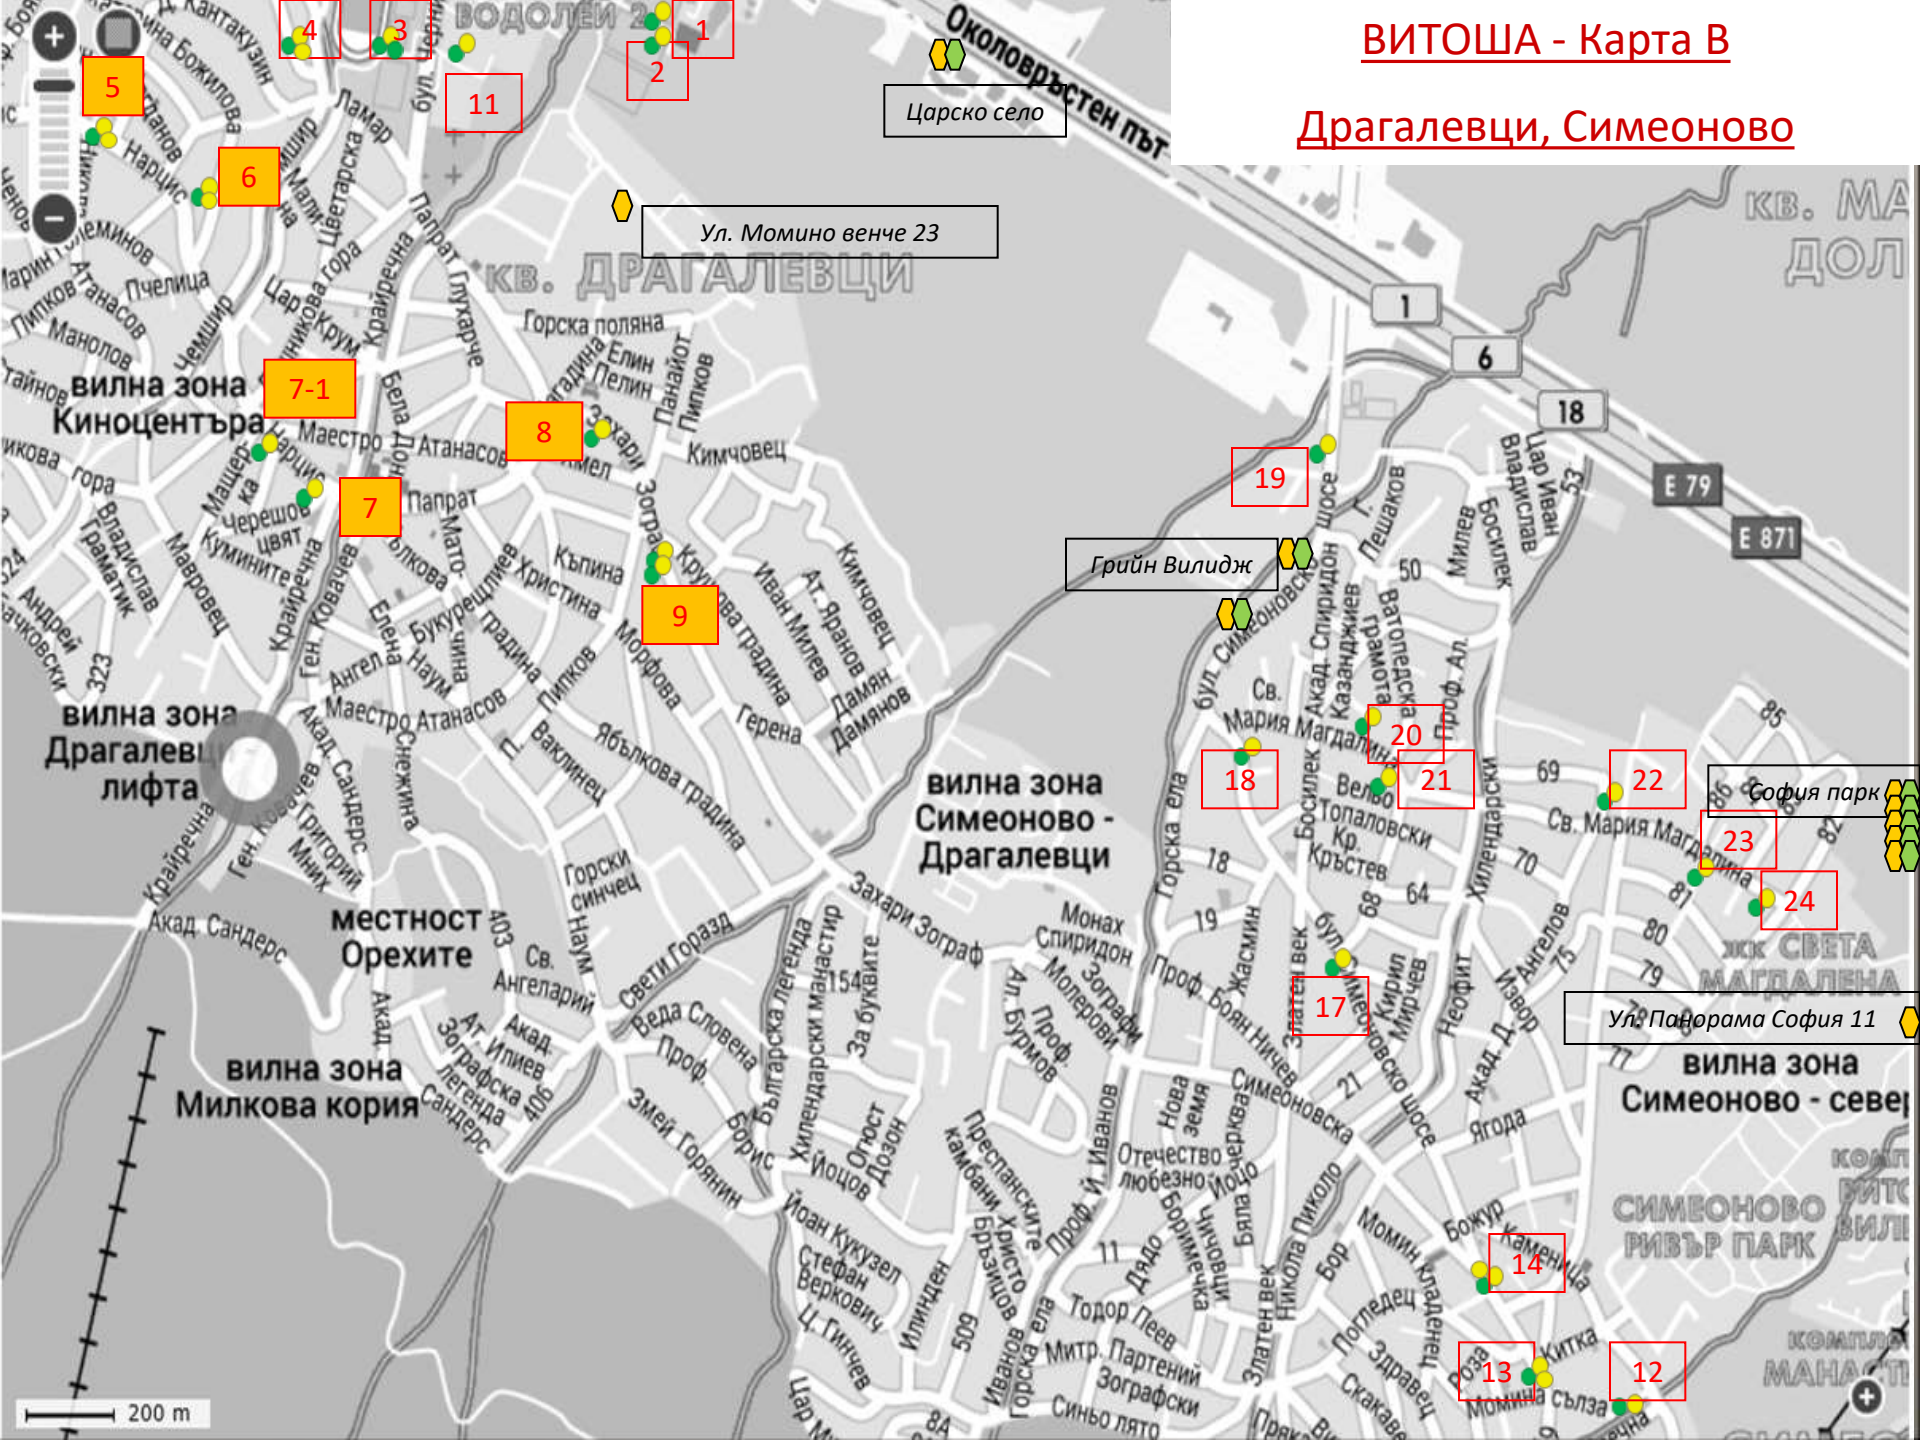

# ВИТОША - Карта А

## Ман.ливади, Павлово

КНЯЖЕВО

# ВИТОША - Карта В

## Драгалевци, Симеоново

Царско село

Ул. Момино венче 23

Грийн Вилидж

Ул. Панорама София 11

200 m

Бояна

Владая