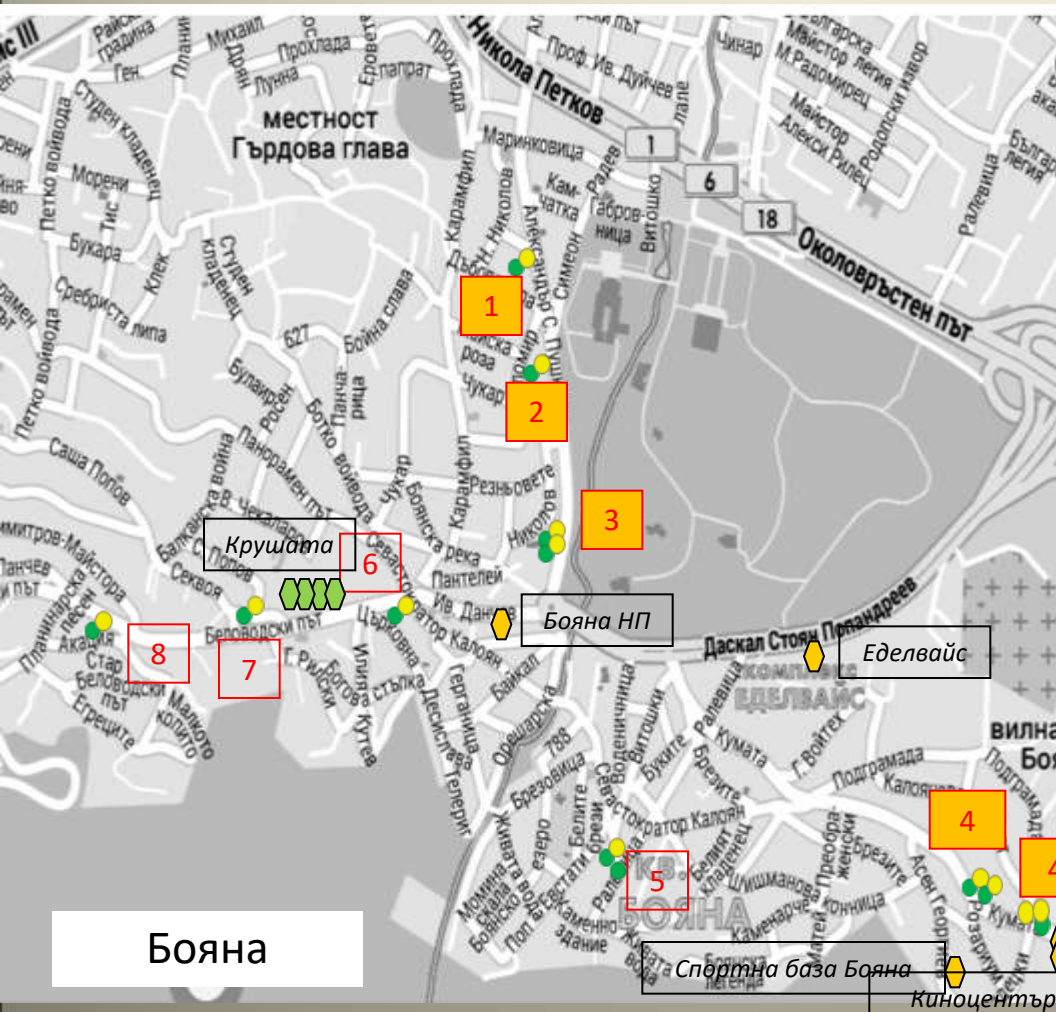

# ВИТОША - Карта А

# ВИТОША - Карта В

## Драгалевци, Симеоново

Царско село

Ул. Момино венче 23

Грийн Вилидж

Ул. Панорама София 11

200 m

Бояна

Владая