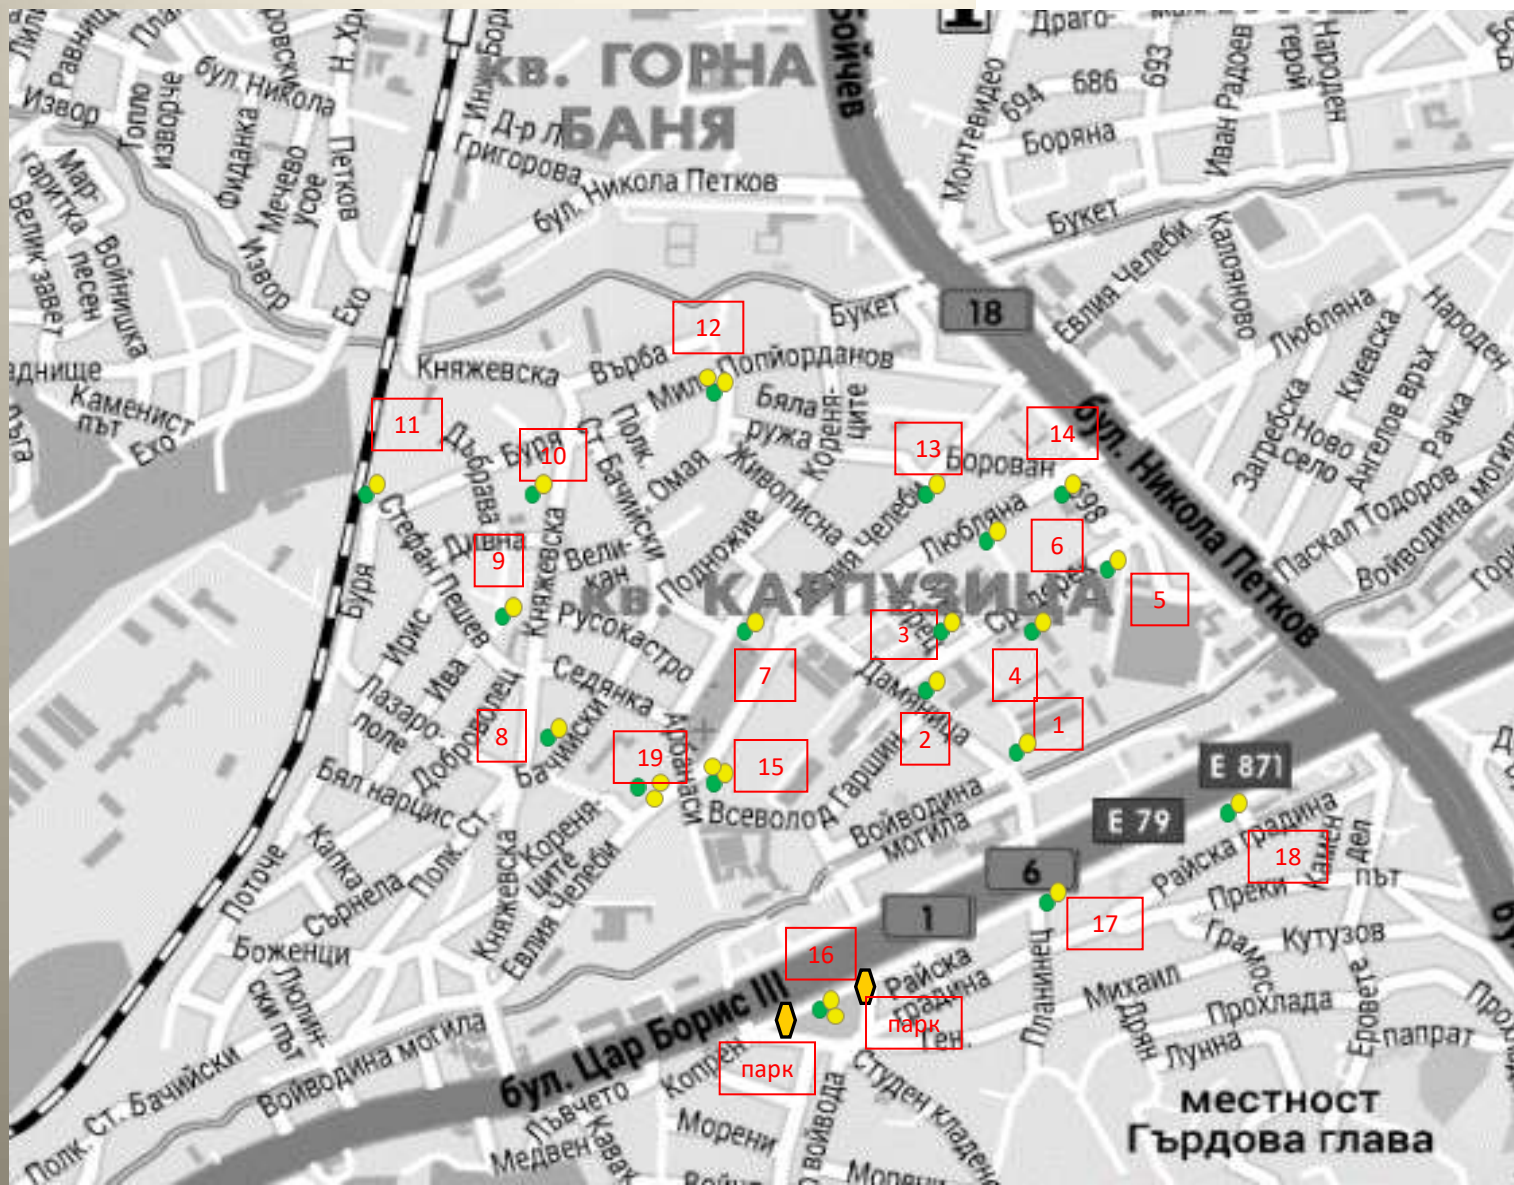

# ВИТОША - Карта А

## Ман.ливади, Павлово

КНЯЖЕВО

# ВИТОША - Карта В

## Драгалевци, Симеоново

Царско село

Ул. Момино венче 23

Грийн Вилидж

Ул. Панорама София 11

200 m

Бояна

Владая