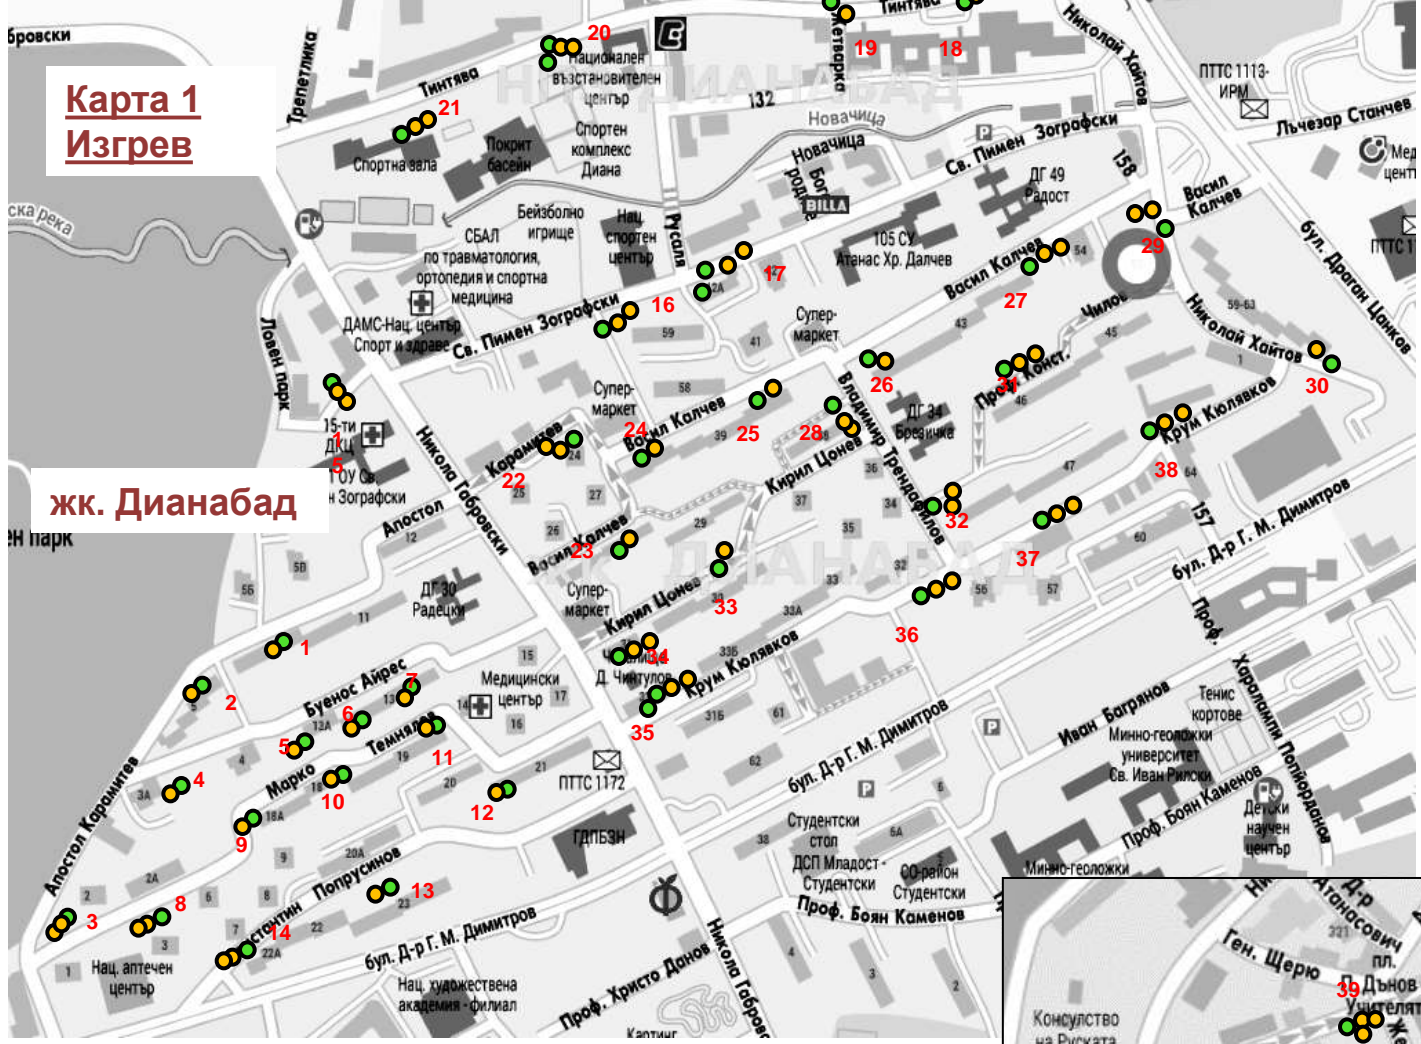

Бровски

Карта 1 Изгрев

Запад от бул.
Драган Цанков

жк. Дианабад

жк. Изгрев

Карта 2
Изгрев

ж.к. Изток

Изток от бул.
Драган Цанков