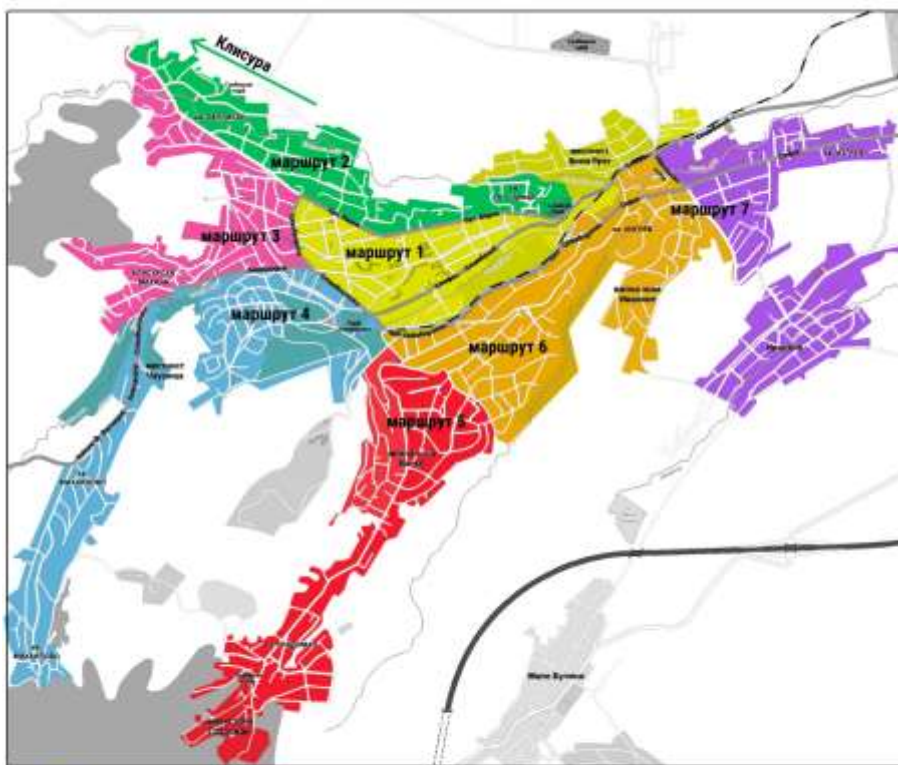

График за обслужване на контейнери за разделно събиране на отпадъци от опаковки на територията на Столична община Район БАНКЯ за месец СЕПТЕМВРИ 2023 г.

вид контейнер	контейнер	1	2	3	4	5	6	7	8	9	10	11	12	13	14	15	16	17	18	19	20	21	22	23	24	25	26	27	28	29	30	
Иглу жълто																																
Кофа жълта домакинства	Маршрут 1																															
Кофа жълта домакинства	Маршрут 2																															
Кофа жълта домакинства	Маршрут 3																															
Кофа жълта домакинства	Маршрут 4																															
Кофа жълта домакинства	Маршрут 5																															
Кофа жълта домакинства	Маршрут 6																															
Кофа жълта домакинства	Маршрут 7																															
Иглу зелено																																

- жълти контейнери (хартия, пластмаса и метали)
- зелени контейнери (стъкло)
- жълти индивидуални кофи

ВСЯКА СРЯДА Безвъзмездно обслужване на търговски и административни обекти по МАРШРУТ

Време на обслужване:

Жълти в работни дни: от 6,00 до 14,00 часа
в почивни дни: от 18,00 до 2,00 часа

Зелени в работни дни: от 4,00 до 12,00 часа
в почивни дни: от 8,00 до 16,00 часа

СХЕМА ЗА ОБСЛУЖВАНЕ НА ИНДИВИДУАЛНИ КОФИ

- маршрут 1
- маршрут 5
- маршрут 2
- маршрут 6
- маршрут 3
- маршрут 7
- маршрут 4