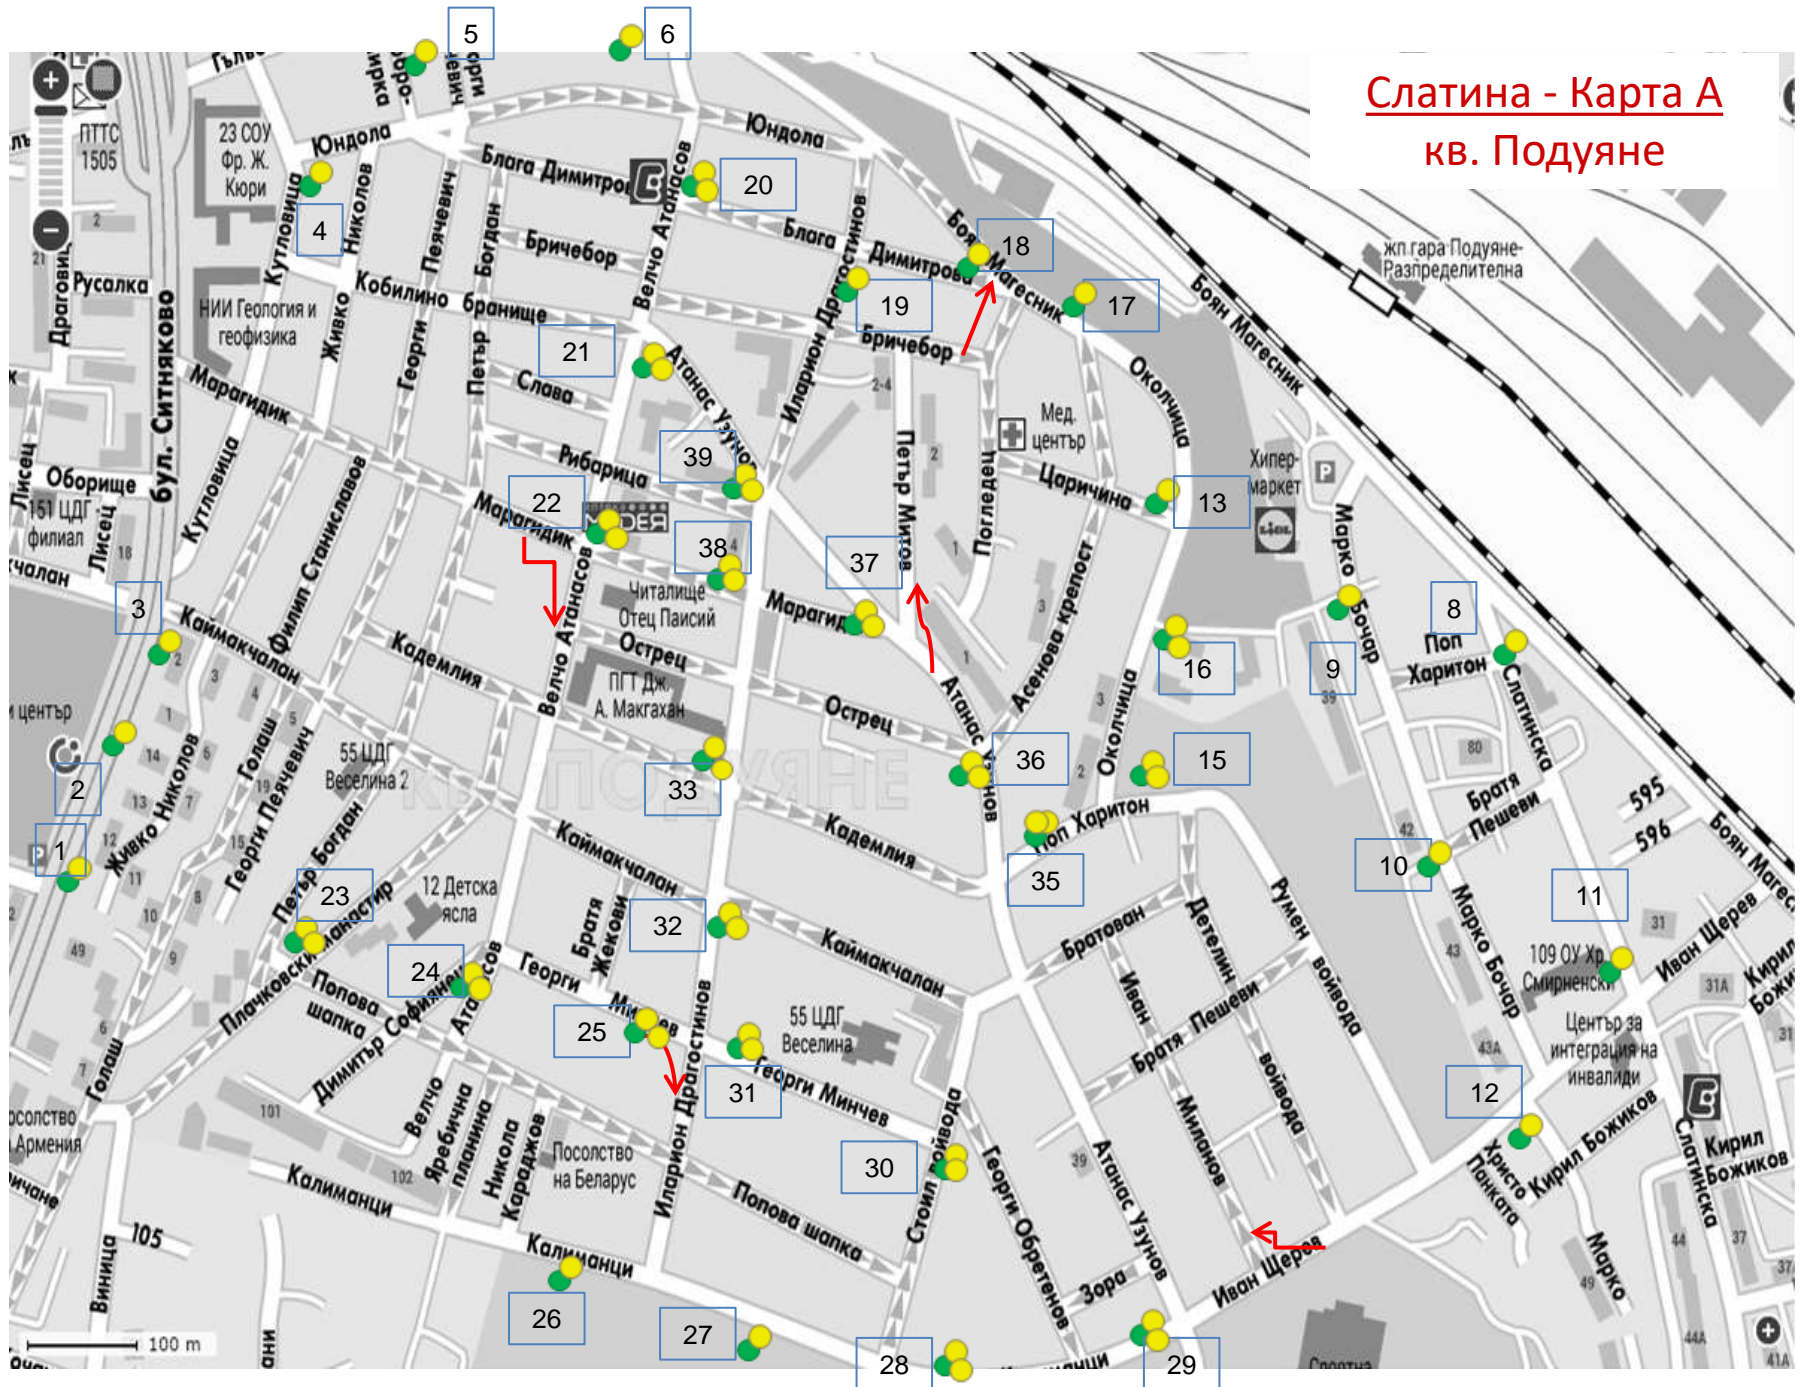

Слатина - Карта А кв. Подуяне

Слатина – Карта В кв. Гео Милев