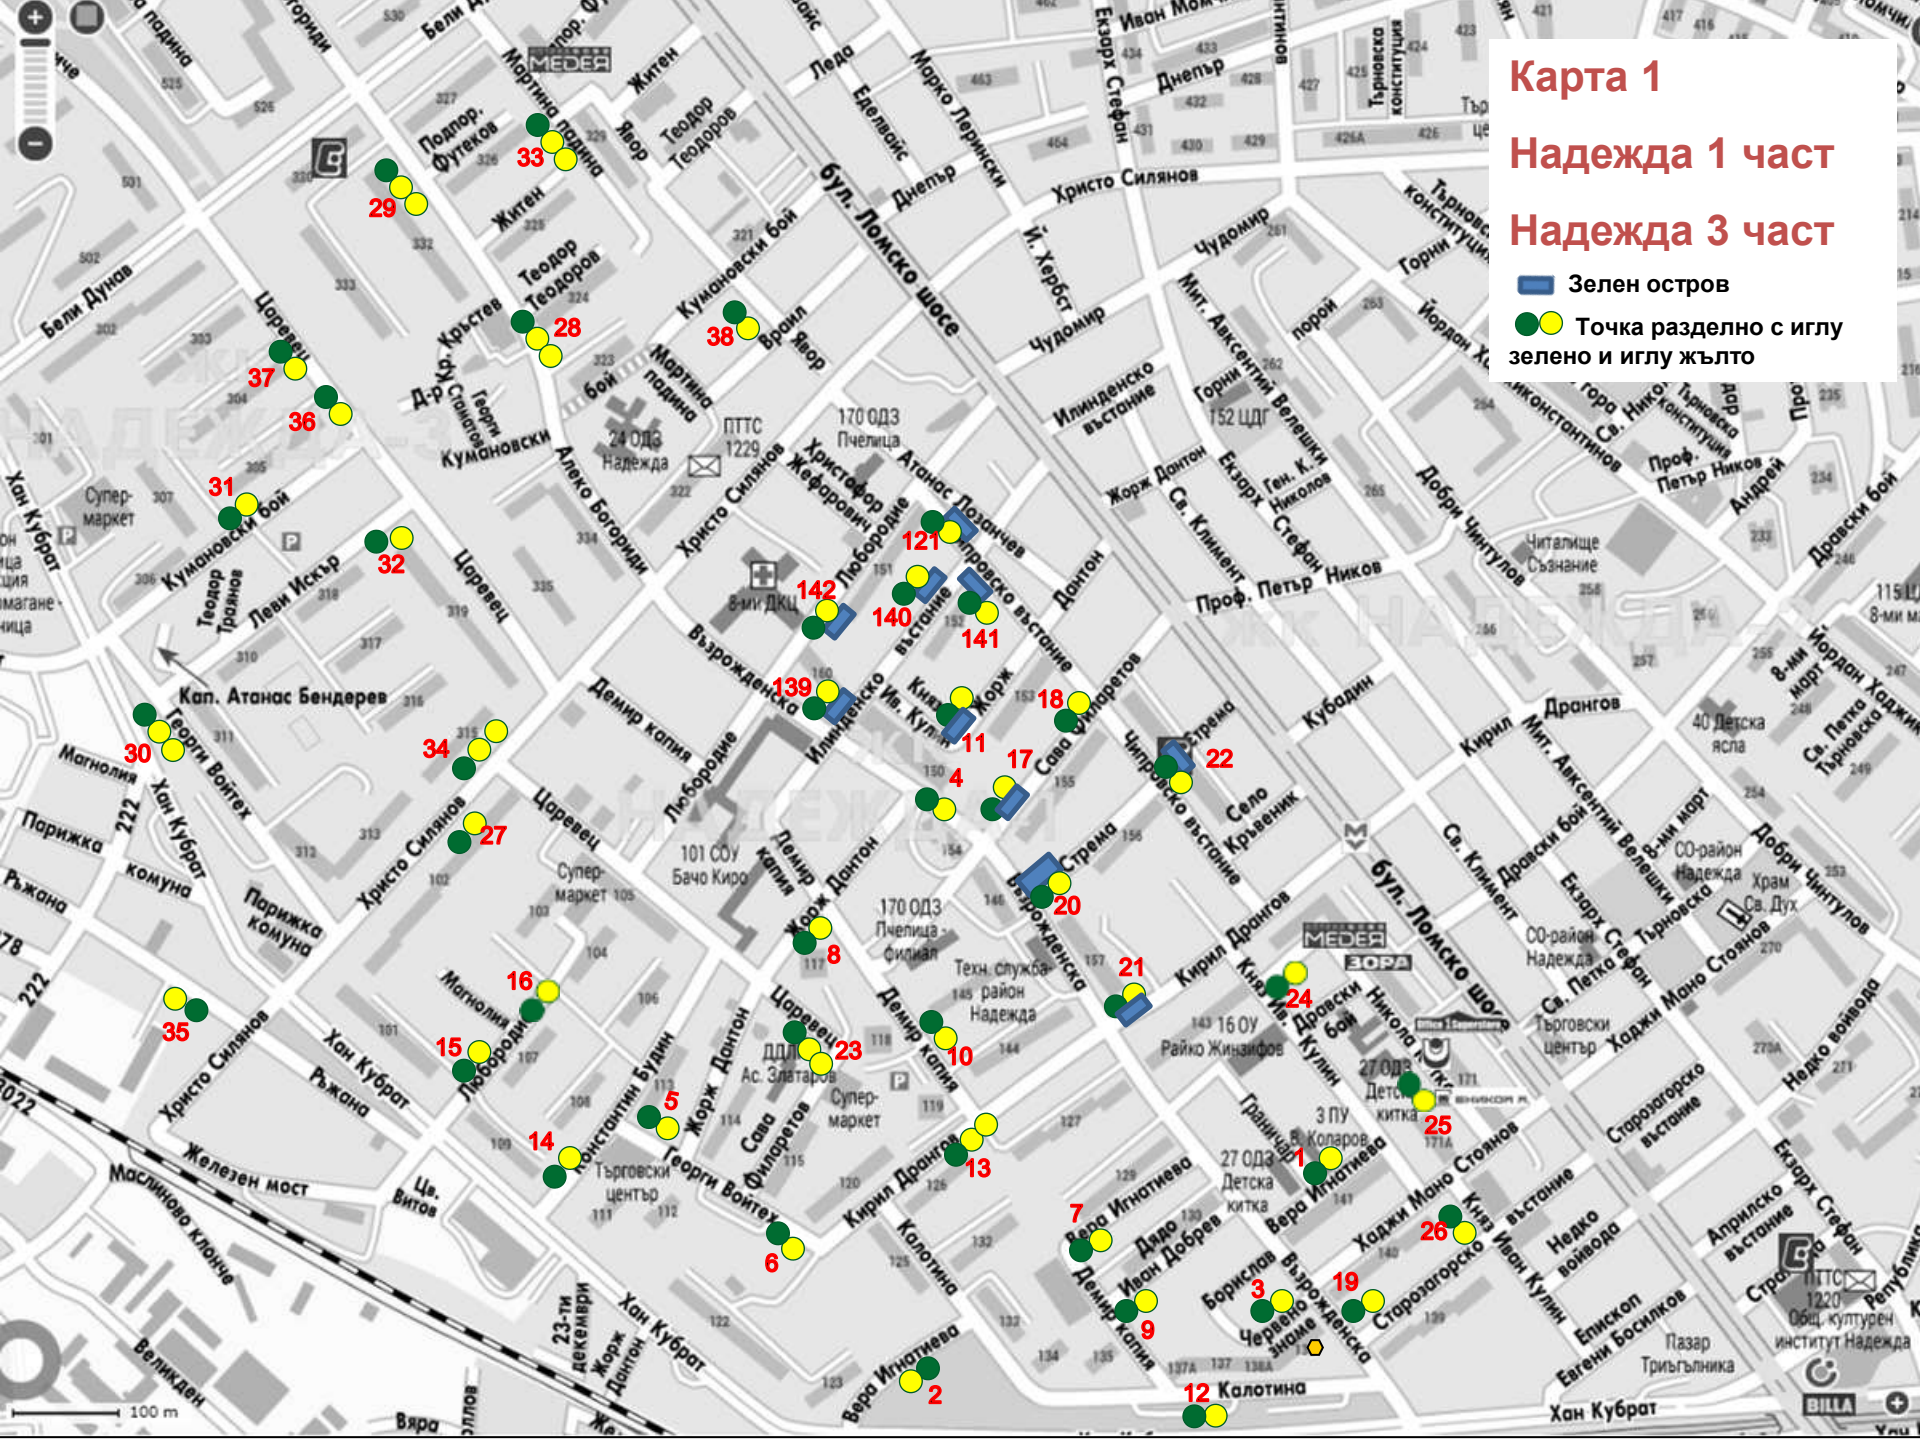

Карта 1
Надежда 1 част
Надежда 3 част

- Зелен остров
- Точка разделно с иглу зелено и иглу жълто

Карта 2
Надежда 2 част
кв. Лев Толстой

Карта 3
Надежда 4 част
ж.к. Свобода

Карта 4

ж.к. Триъгълника