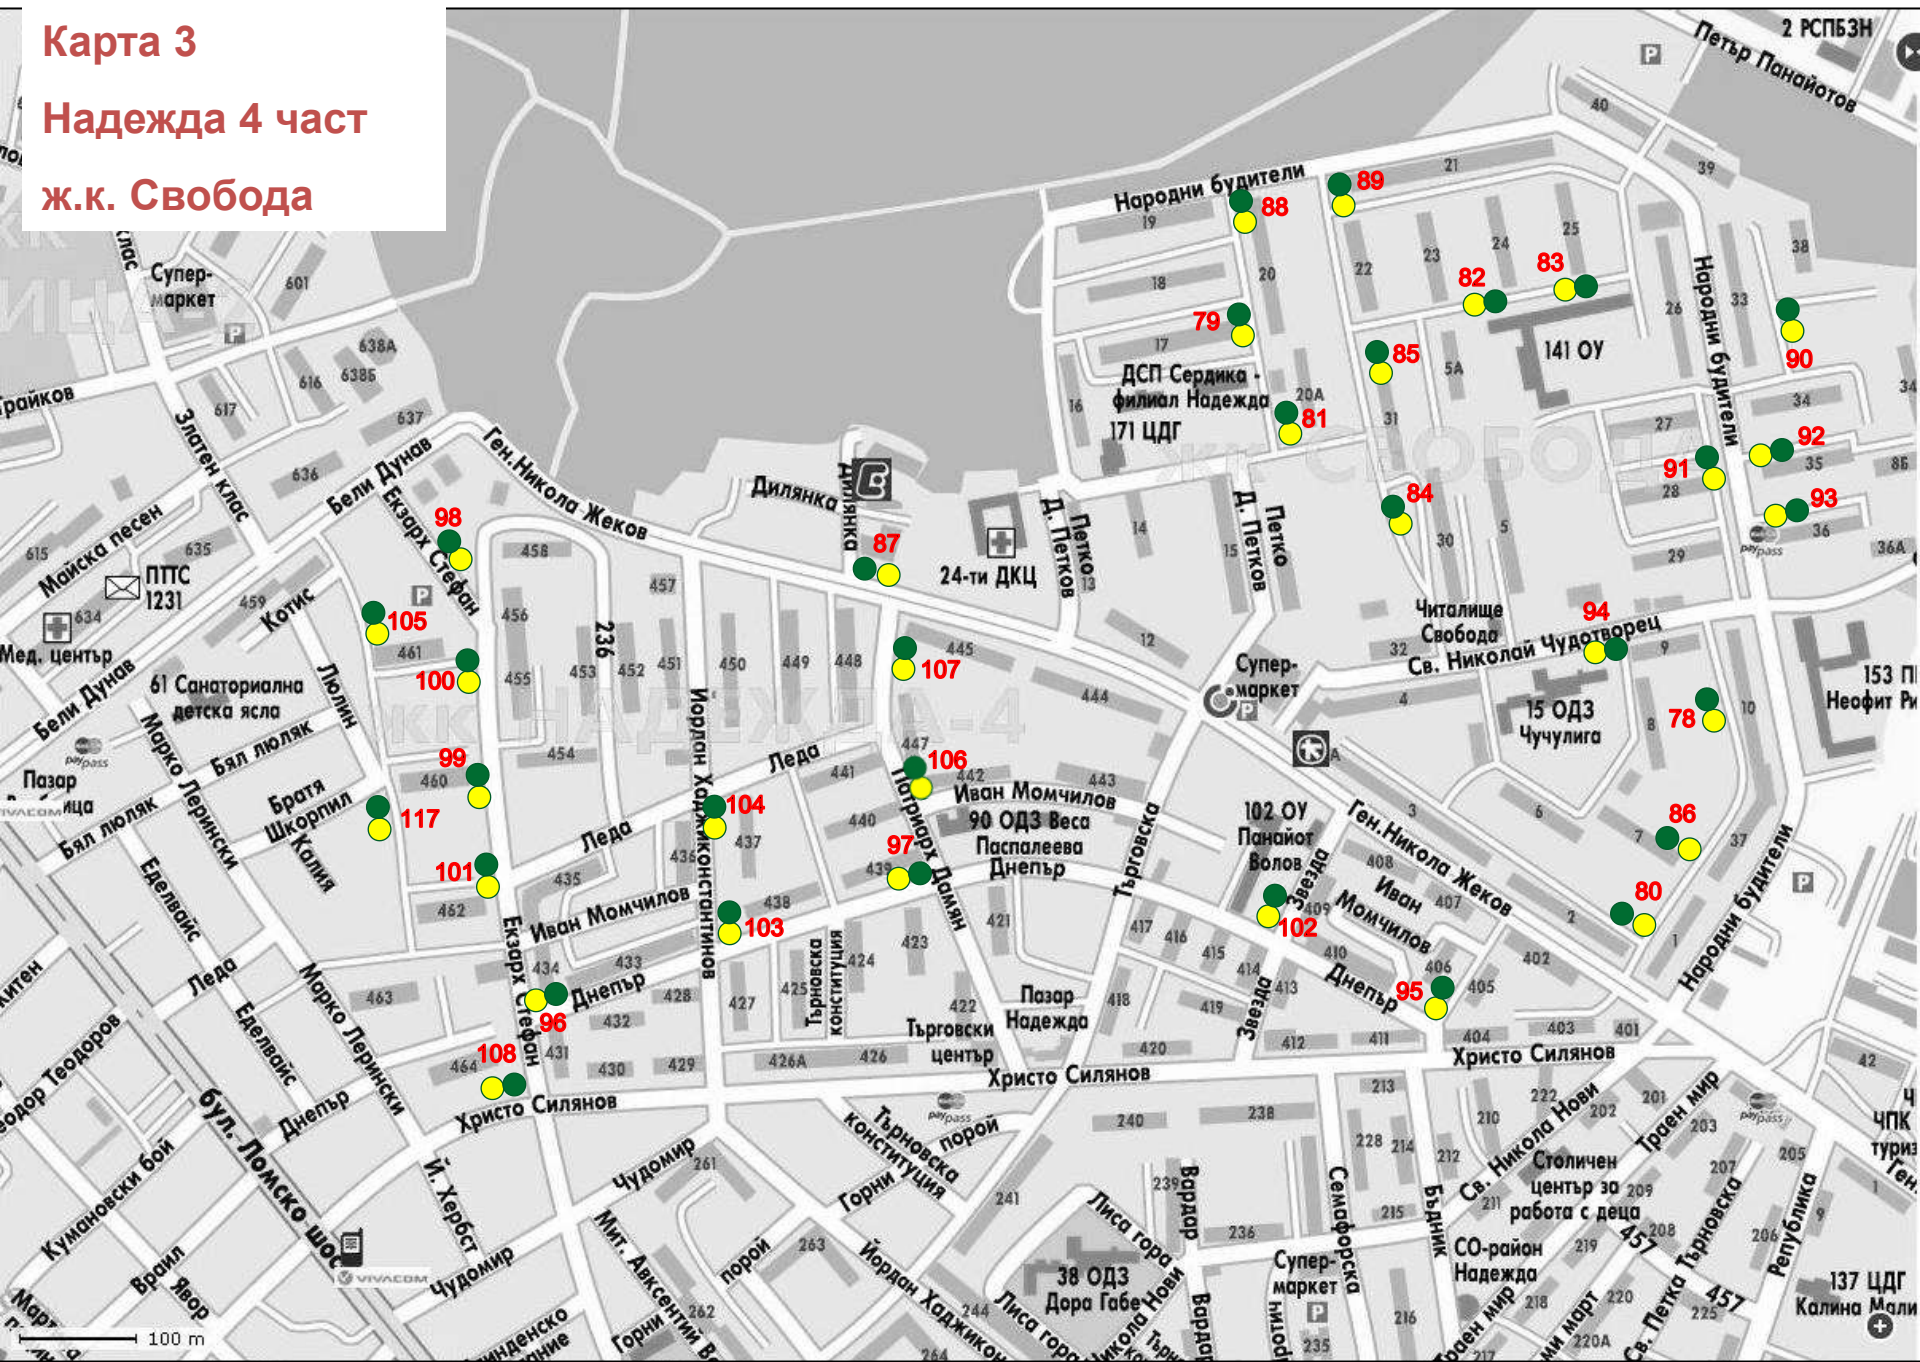

Карта 1
Надежда 1 част
Надежда 3 част

- Зелен остров
- Точка разделно с иглу зелено и иглу жълто

Карта 2
Надежда 2 част
кв. Лев Толстой

Карта 3
Надежда 4 част
ж.к. Свобода

Карта 4

ж.к. Триъгълника