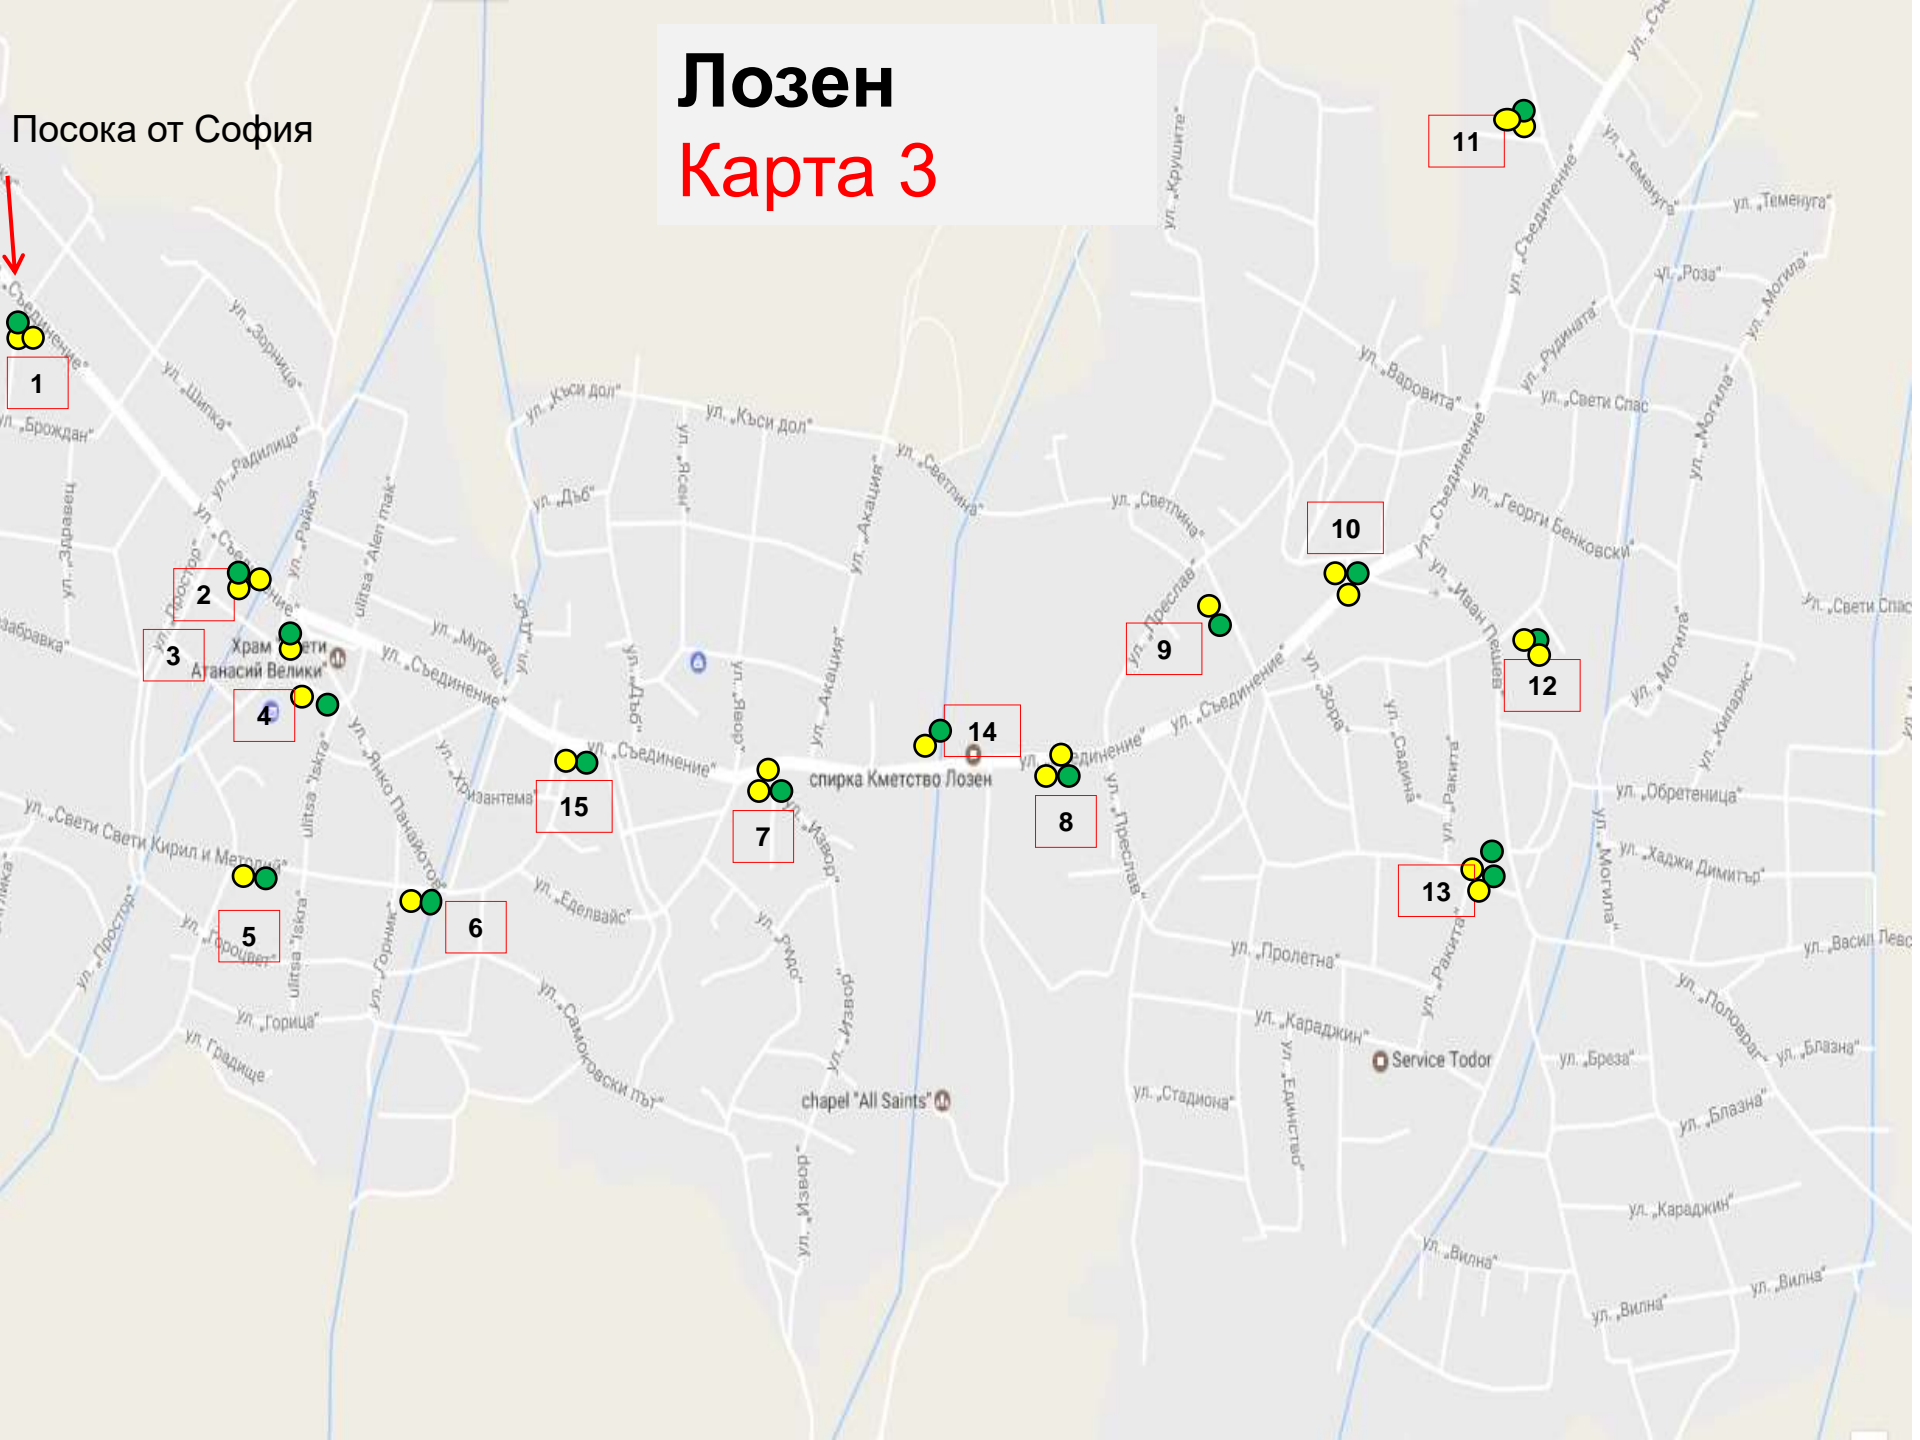

Казичене Карта 2

Посока
от София

1

5

2

3

4

7

8

9

6

Лозен

Карта 3

Посока от София

Посока от София  8 Патриарх Герман 140

Герман

местност
Смреката

Герман

Карта 4

+1 ЖИ  7 Ул. Патр. Герман, Паркинг до стената

Посока от София

Хотел "Villa di Lago" Панчарево

- 12 КОМПЛЕКС МАУНТИЙН ВЮ ВИЛИДЖ, ул. Проф. Асен Киселинчев 48 в близост до Околовръстно шосе
- 13 Ул. Синя светлина и Понор в близост до Околовръстно шосе

Панчарево Карта 5

1

2

4

5

7

8

3