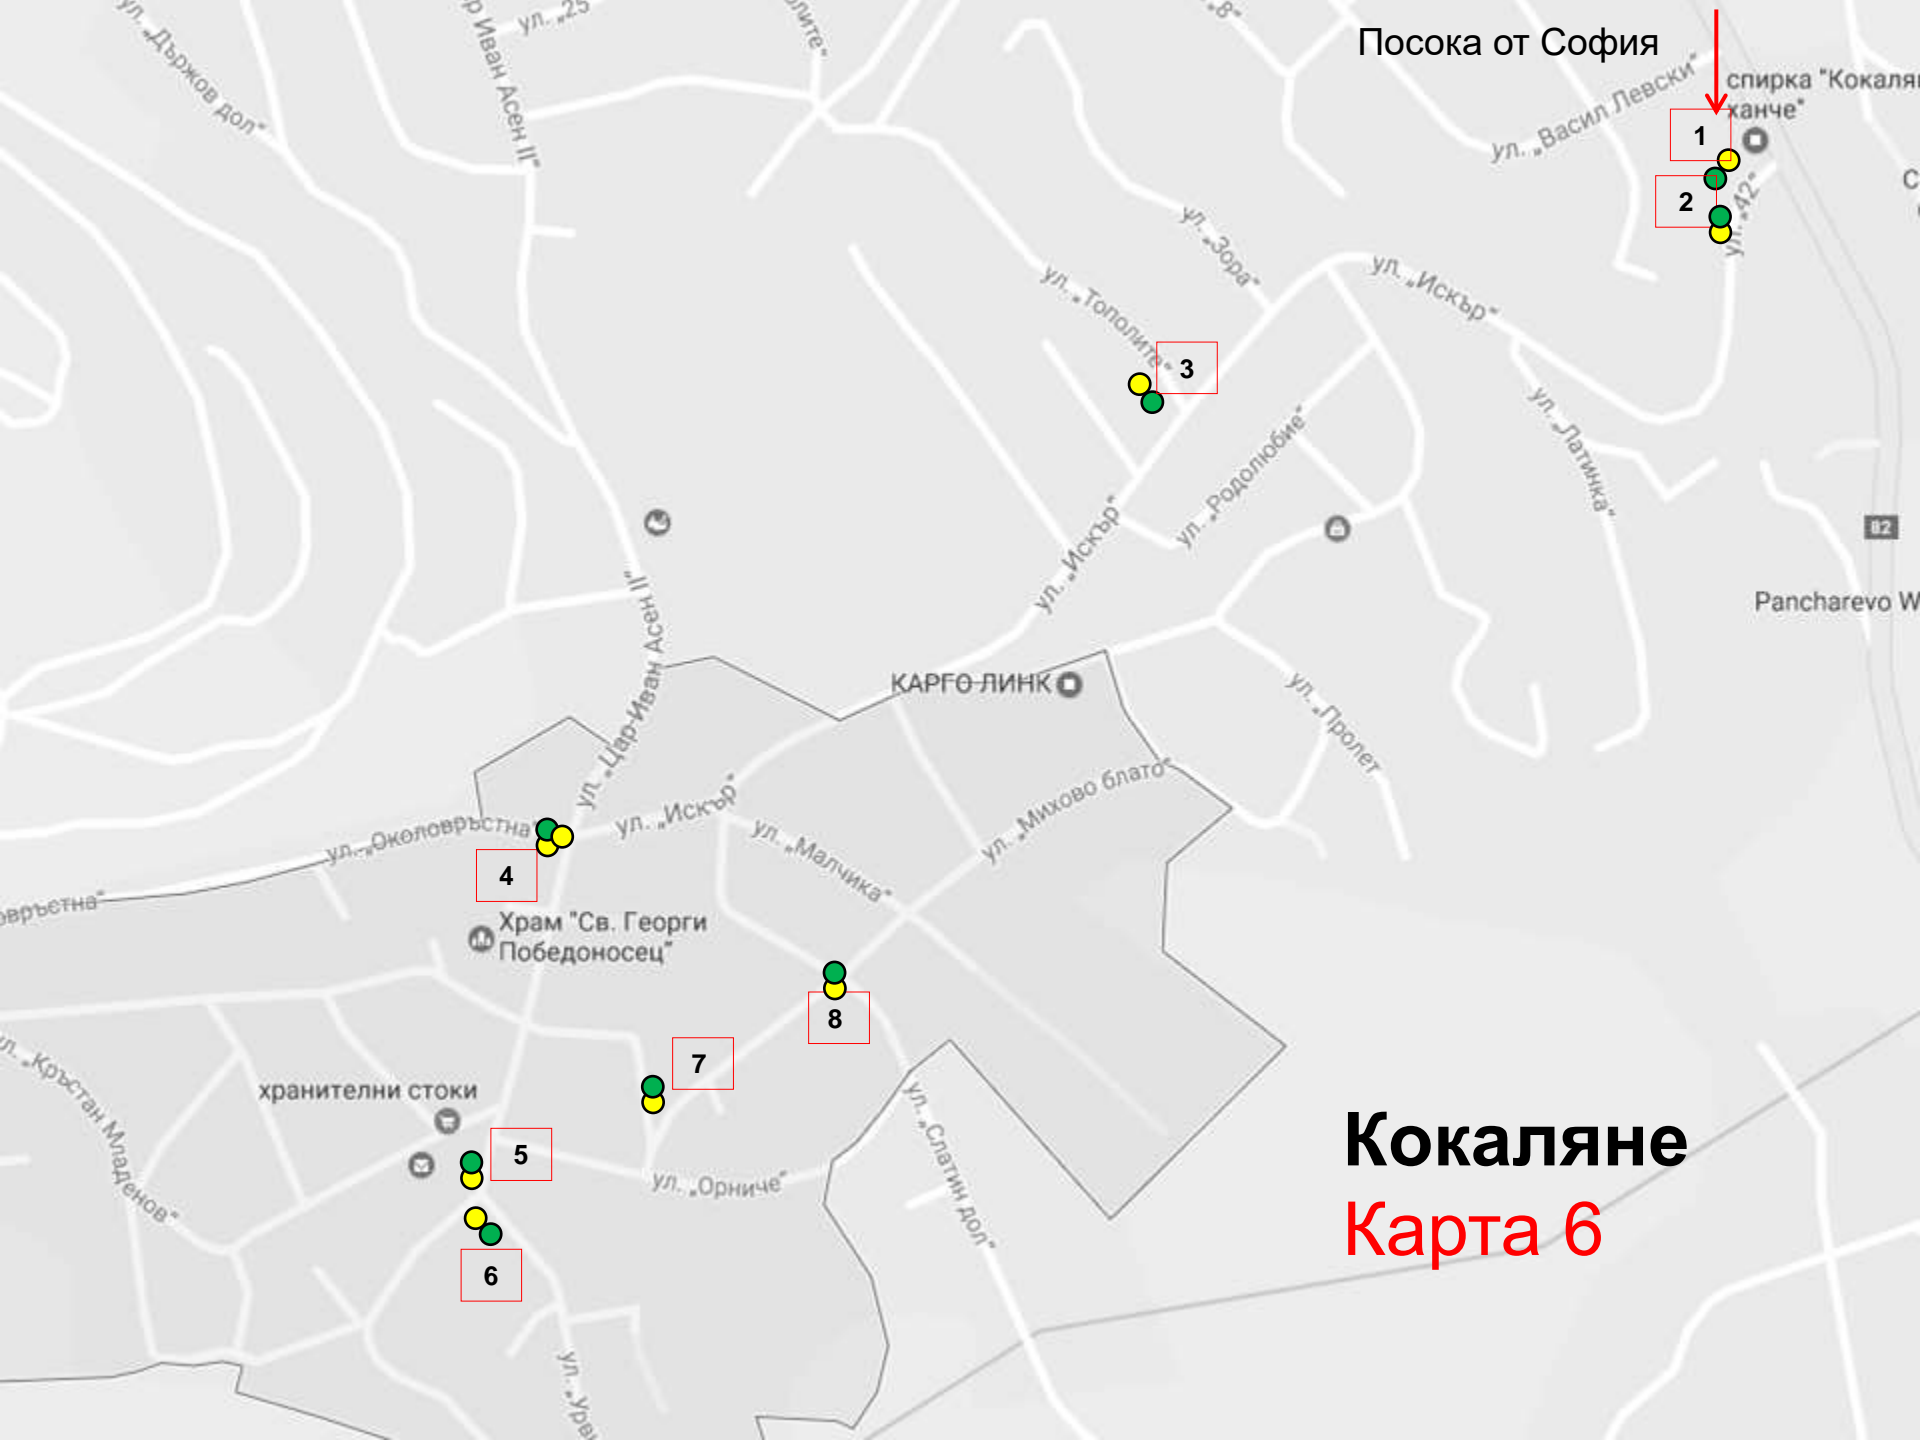

Посока от София

1

2

3

4

5

6

7

8

Кокаляне

Карта 6