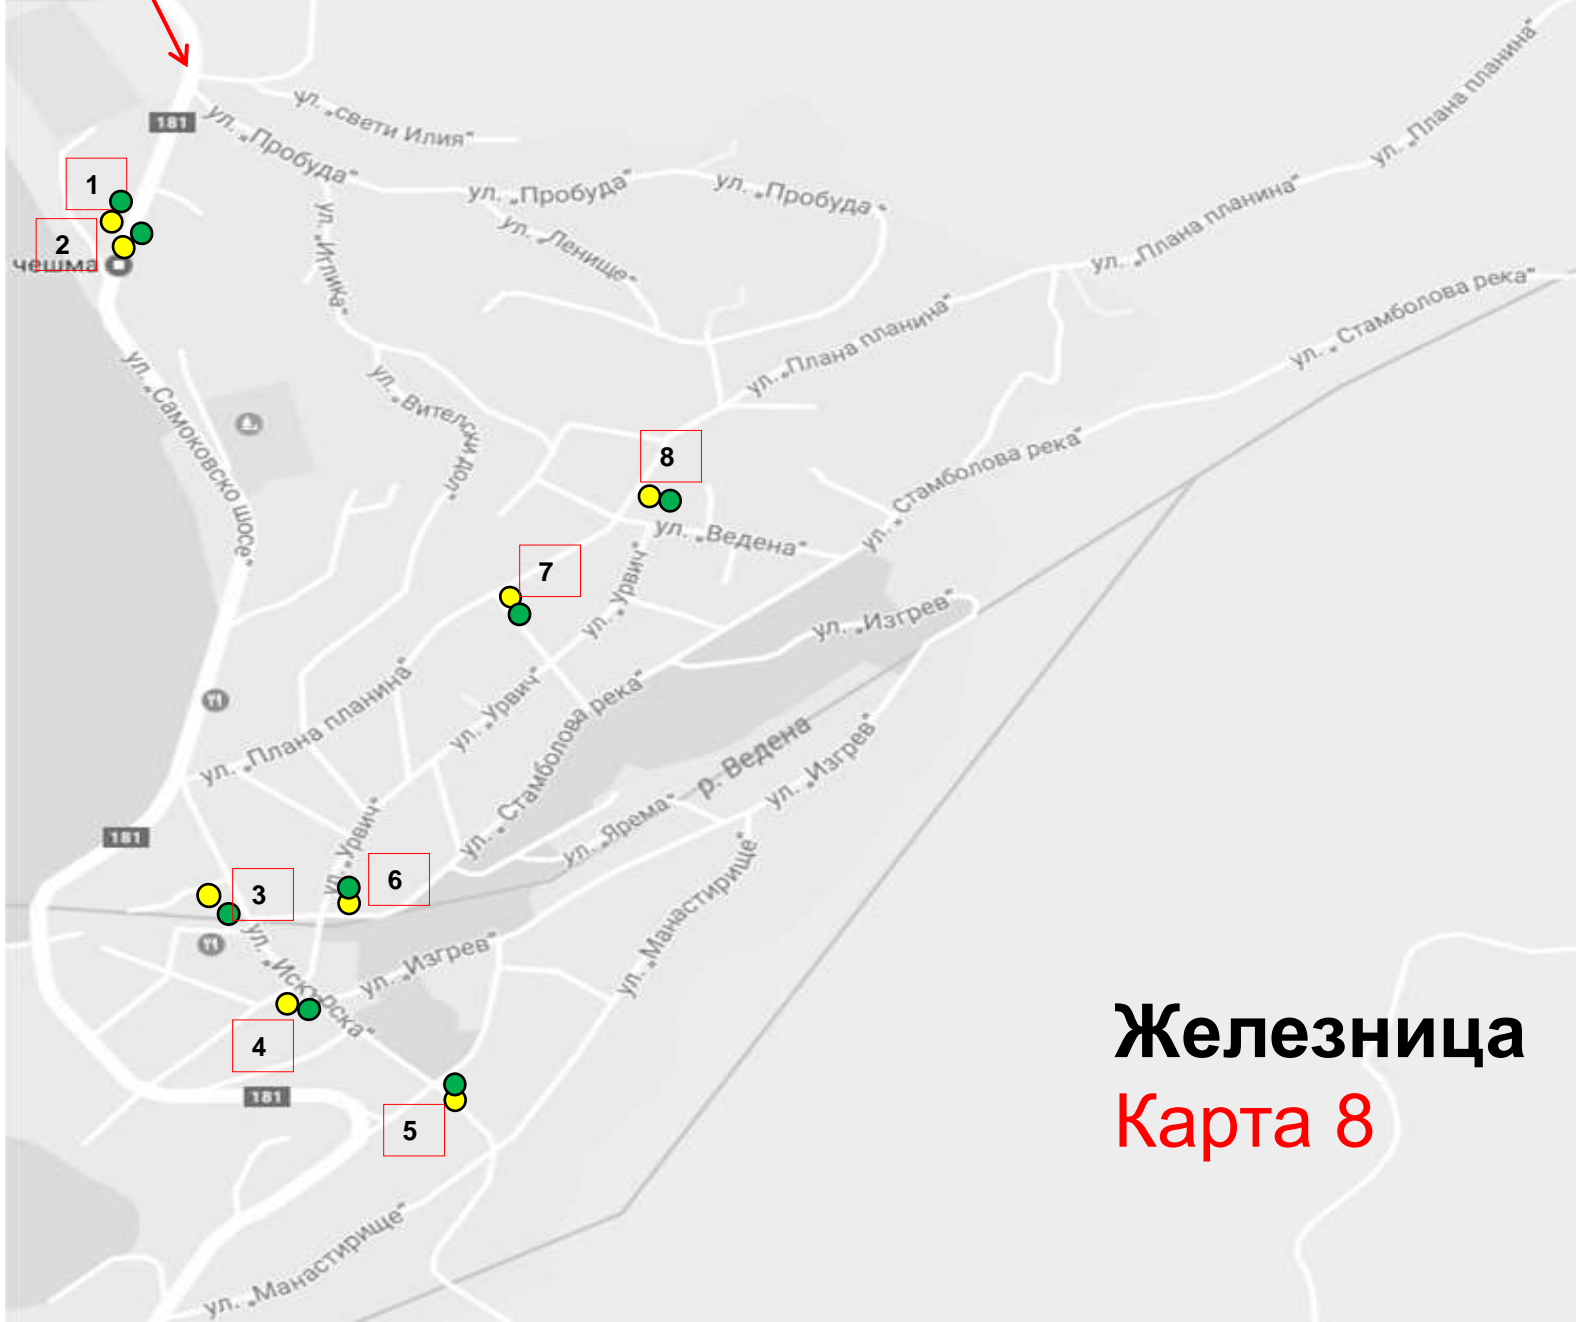

местност
Смреката

Герман

Карта 4

+1 ЖИ  7 Ул. Патр. Герман, Паркинг до стената

Посока от София

Хотел "Villa di Lago" Панчарево

- 12 КОМПЛЕКС МАУНТИЙН ВЮ ВИЛИДЖ, ул. Проф. Асен Киселинчев 48 в близост до Околовръстно шосе
- 13 Ул. Синя светлина и Понор в близост до Околовръстно шосе

Панчарево Карта 5

1

2

4

5

7

8

3

4

5

6

7

8

Кокаляне

Карта 6

Бистрица

Карта 7

Посока от София

Посока от София

Железница Карта 8