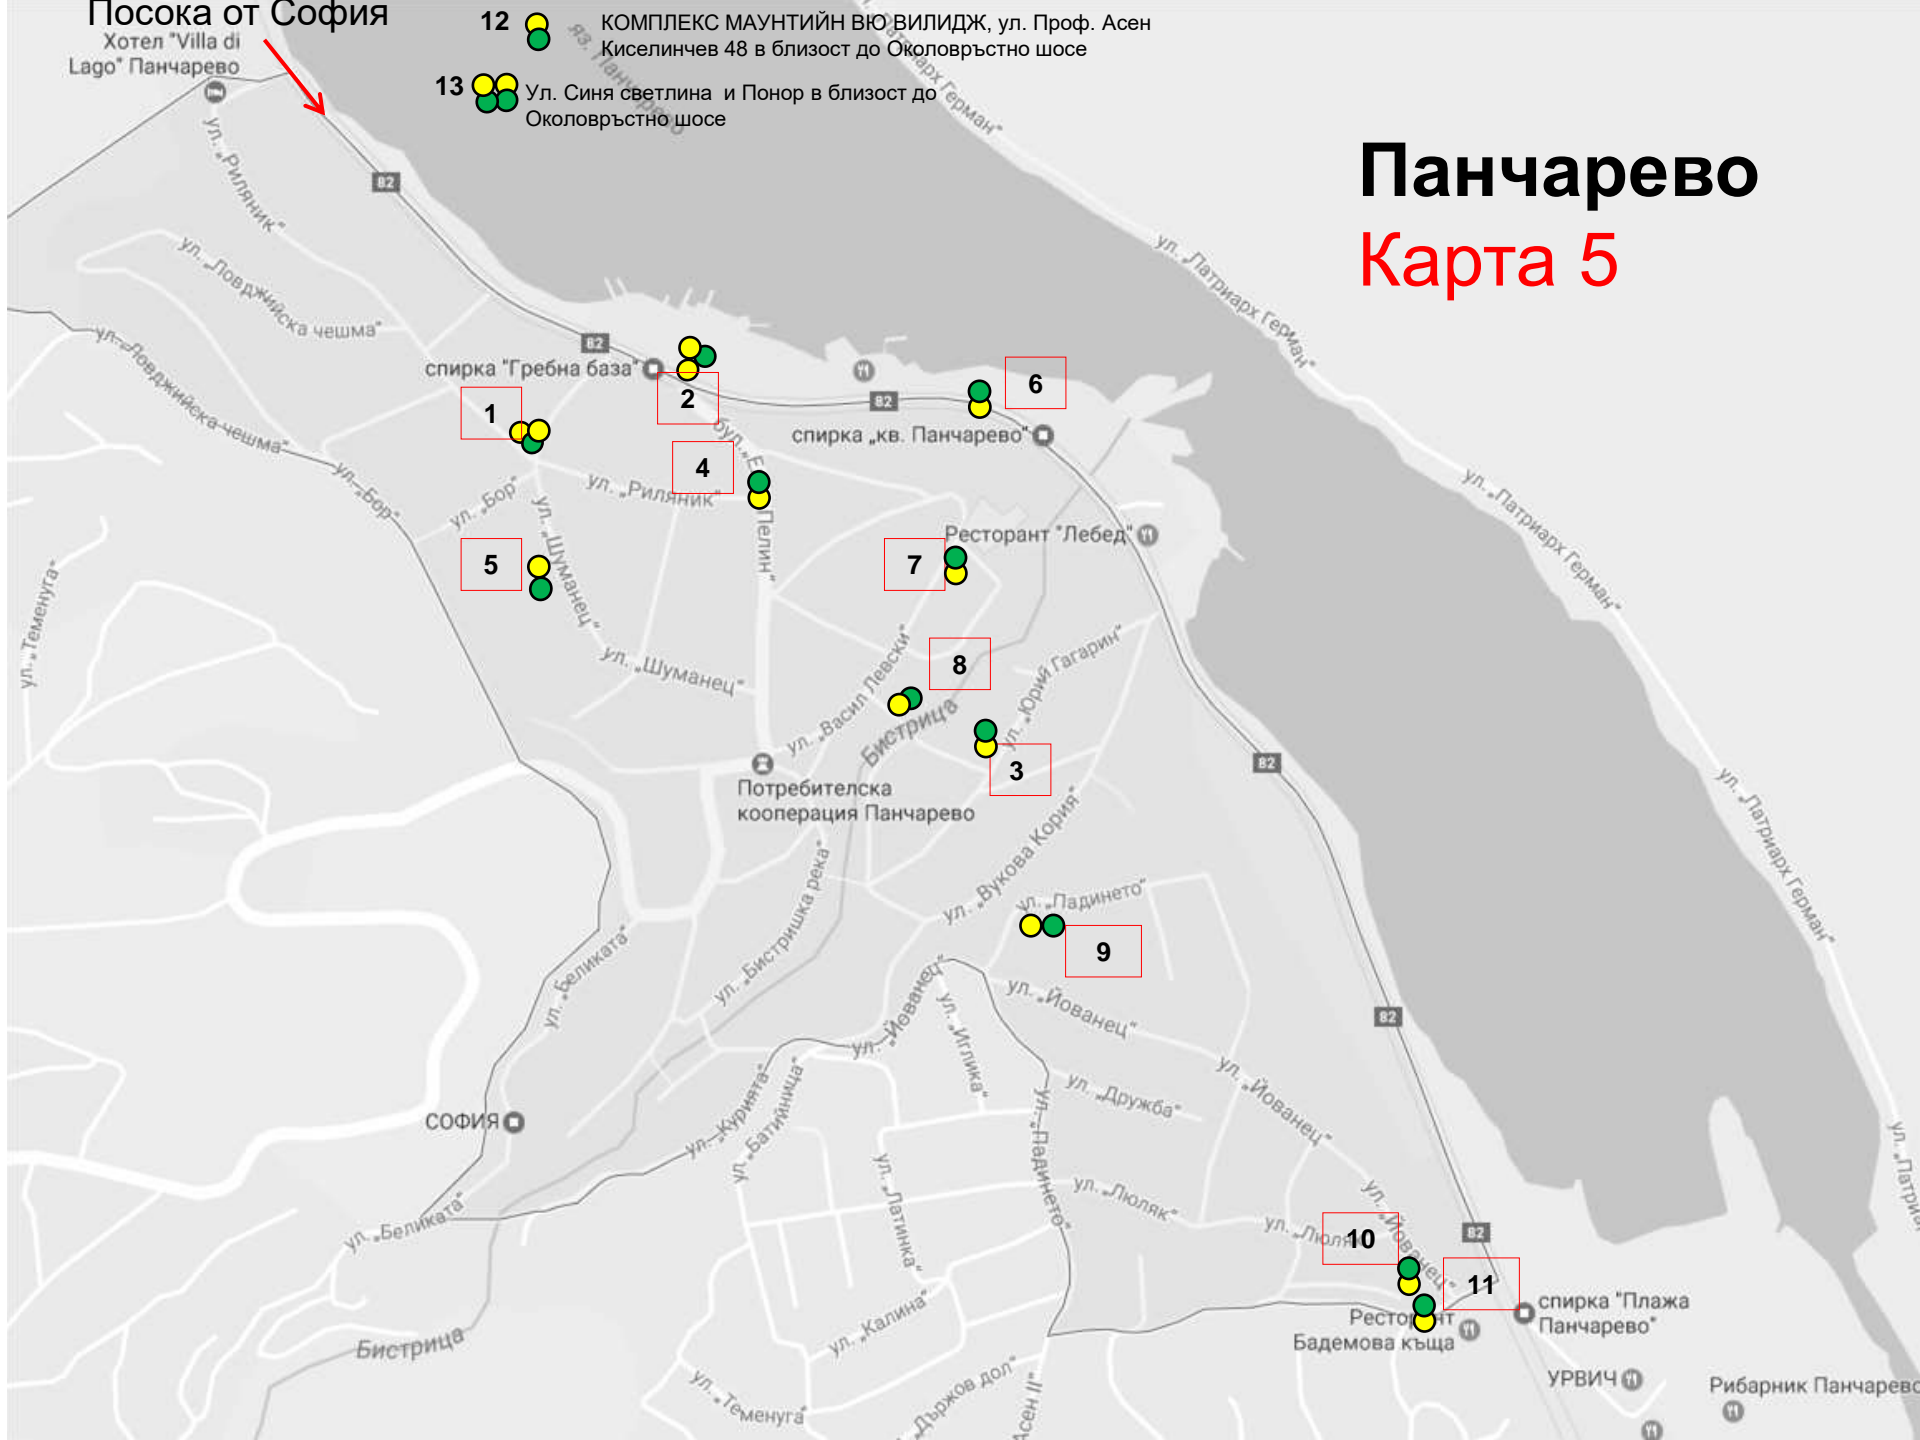

8

9

6

Лозен

Карта 3

Посока от София

Посока от София  8 Патриарх Герман 140

Герман

местност
Смреката

Герман

Карта 4

+1 ЖИ  7 Ул. Патр. Герман, Паркинг до стената

Посока от София

Хотел "Villa di Lago" Панчарево

- 12 КОМПЛЕКС МАУНТИЙН ВЮ ВИЛИДЖ, ул. Проф. Асен Киселинчев 48 в близост до Околовръстно шосе
- 13 Ул. Синя светлина и Понор в близост до Околовръстно шосе

Панчарево Карта 5

1

2

4

5

7

8

3

4

5

6

7

8

Кокаляне

Карта 6

Бистрица