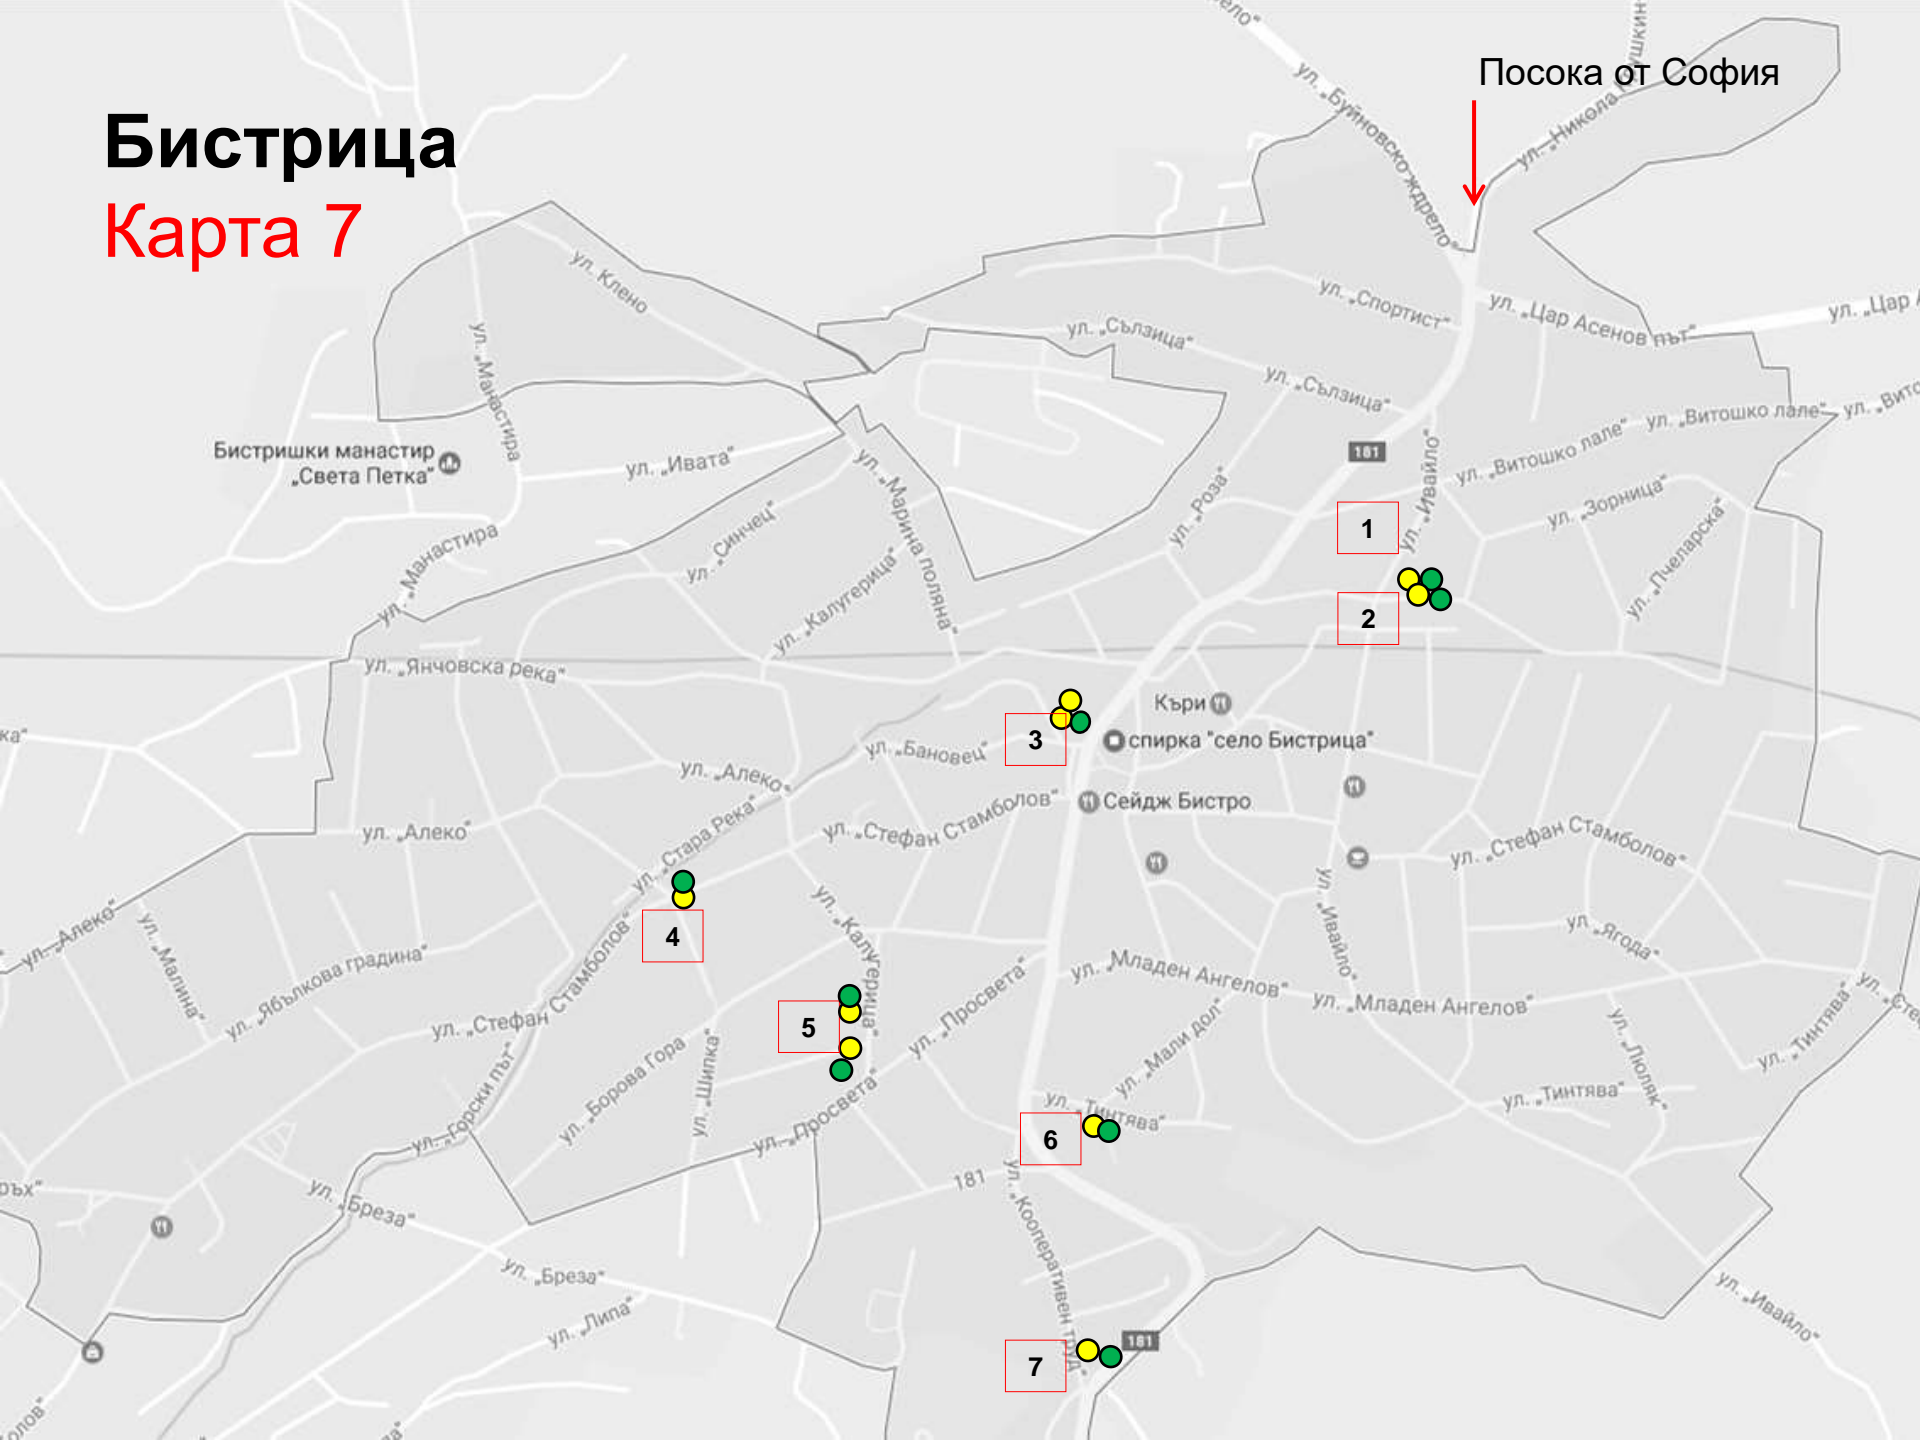

местност
Смреката

Герман

Карта 4

+1 ЖИ  7 Ул. Патр. Герман, Паркинг до стената

Посока от София

Хотел "Villa di Lago" Панчарево

- 12 КОМПЛЕКС МАУНТИЙН ВЮ ВИЛИДЖ, ул. Проф. Асен Киселинчев 48 в близост до Околовръстно шосе
- 13 Ул. Синя светлина и Понор в близост до Околовръстно шосе

Панчарево Карта 5

1

2

4

5

7

8

3

4

5

6

7

8

Кокаляне

Карта 6

Бистрица

Карта 7

Посока от София

Посока от София

Железница Карта 8