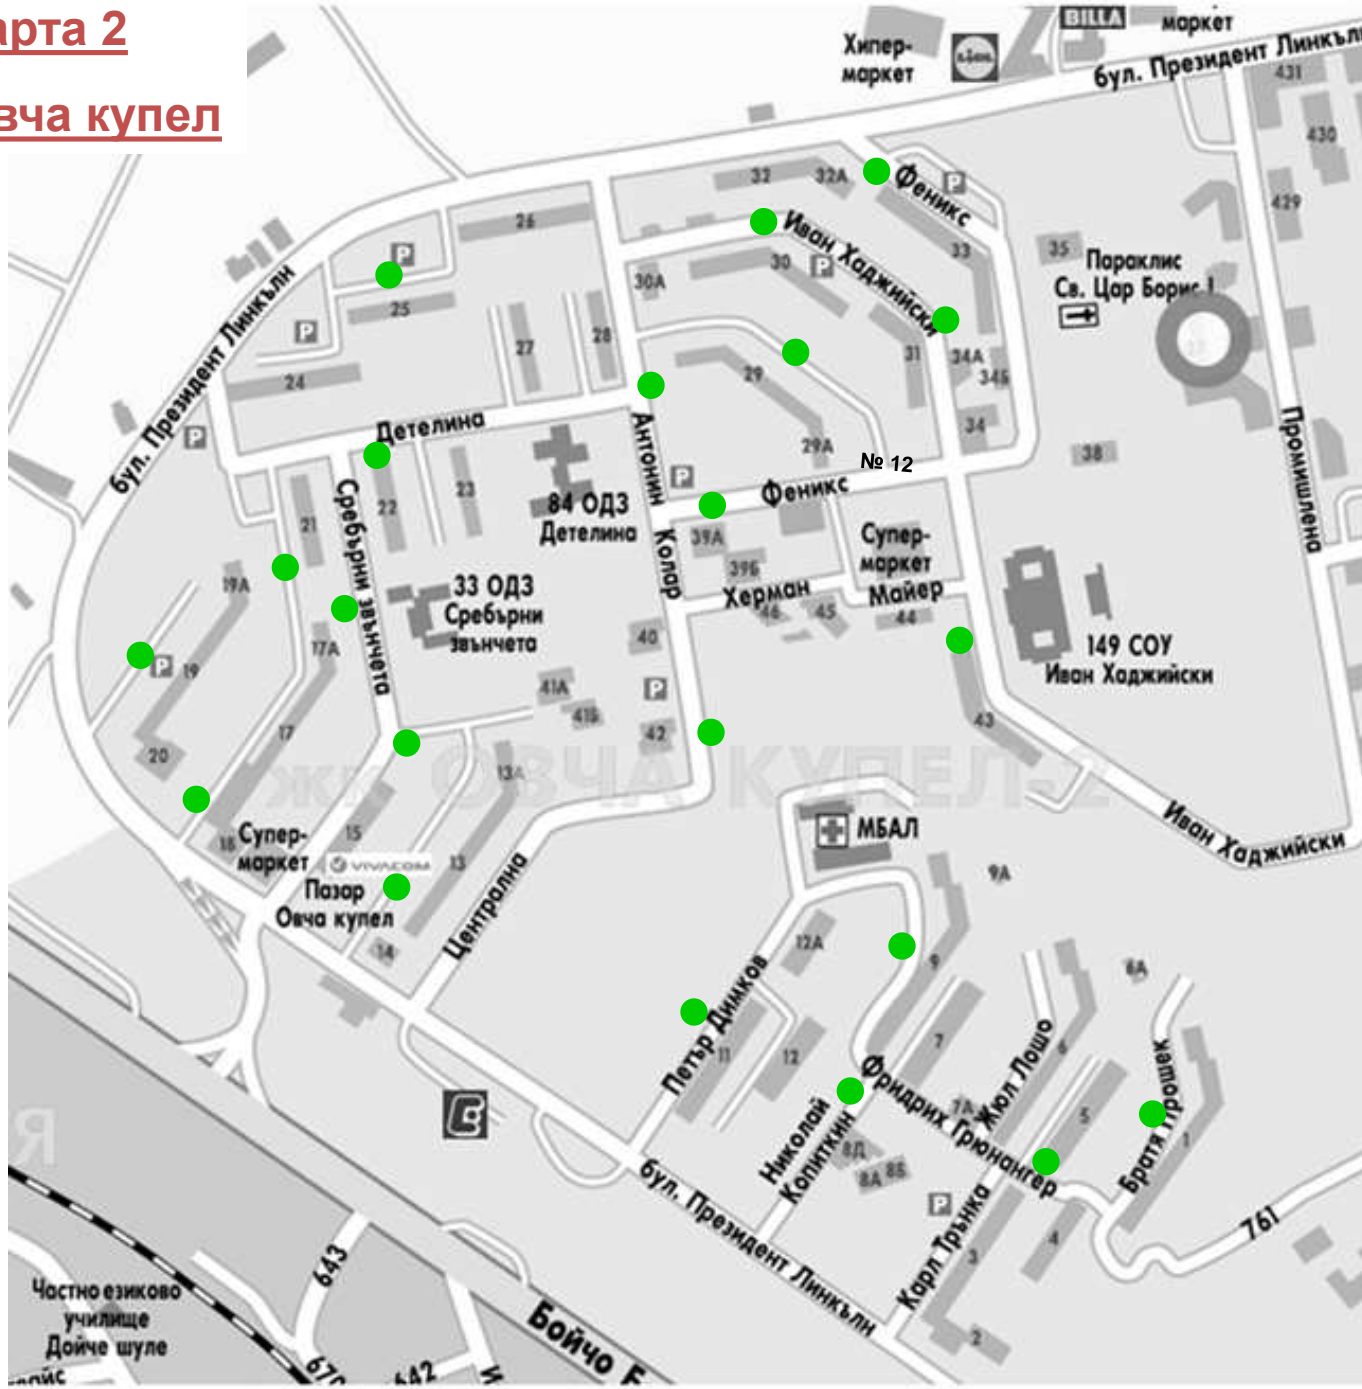

Карта 1

Овча купел

Карта 2

Овча купел

Карта 3

Овча купел

Карта 4

Овча купел

Карта 5

Овча купел

Горна баня

Дом за д
от 3 до 18 г.
изостаналос

Карта 6

Овча купел

Суходол

Карта 7

Овча купел

Мало бучино