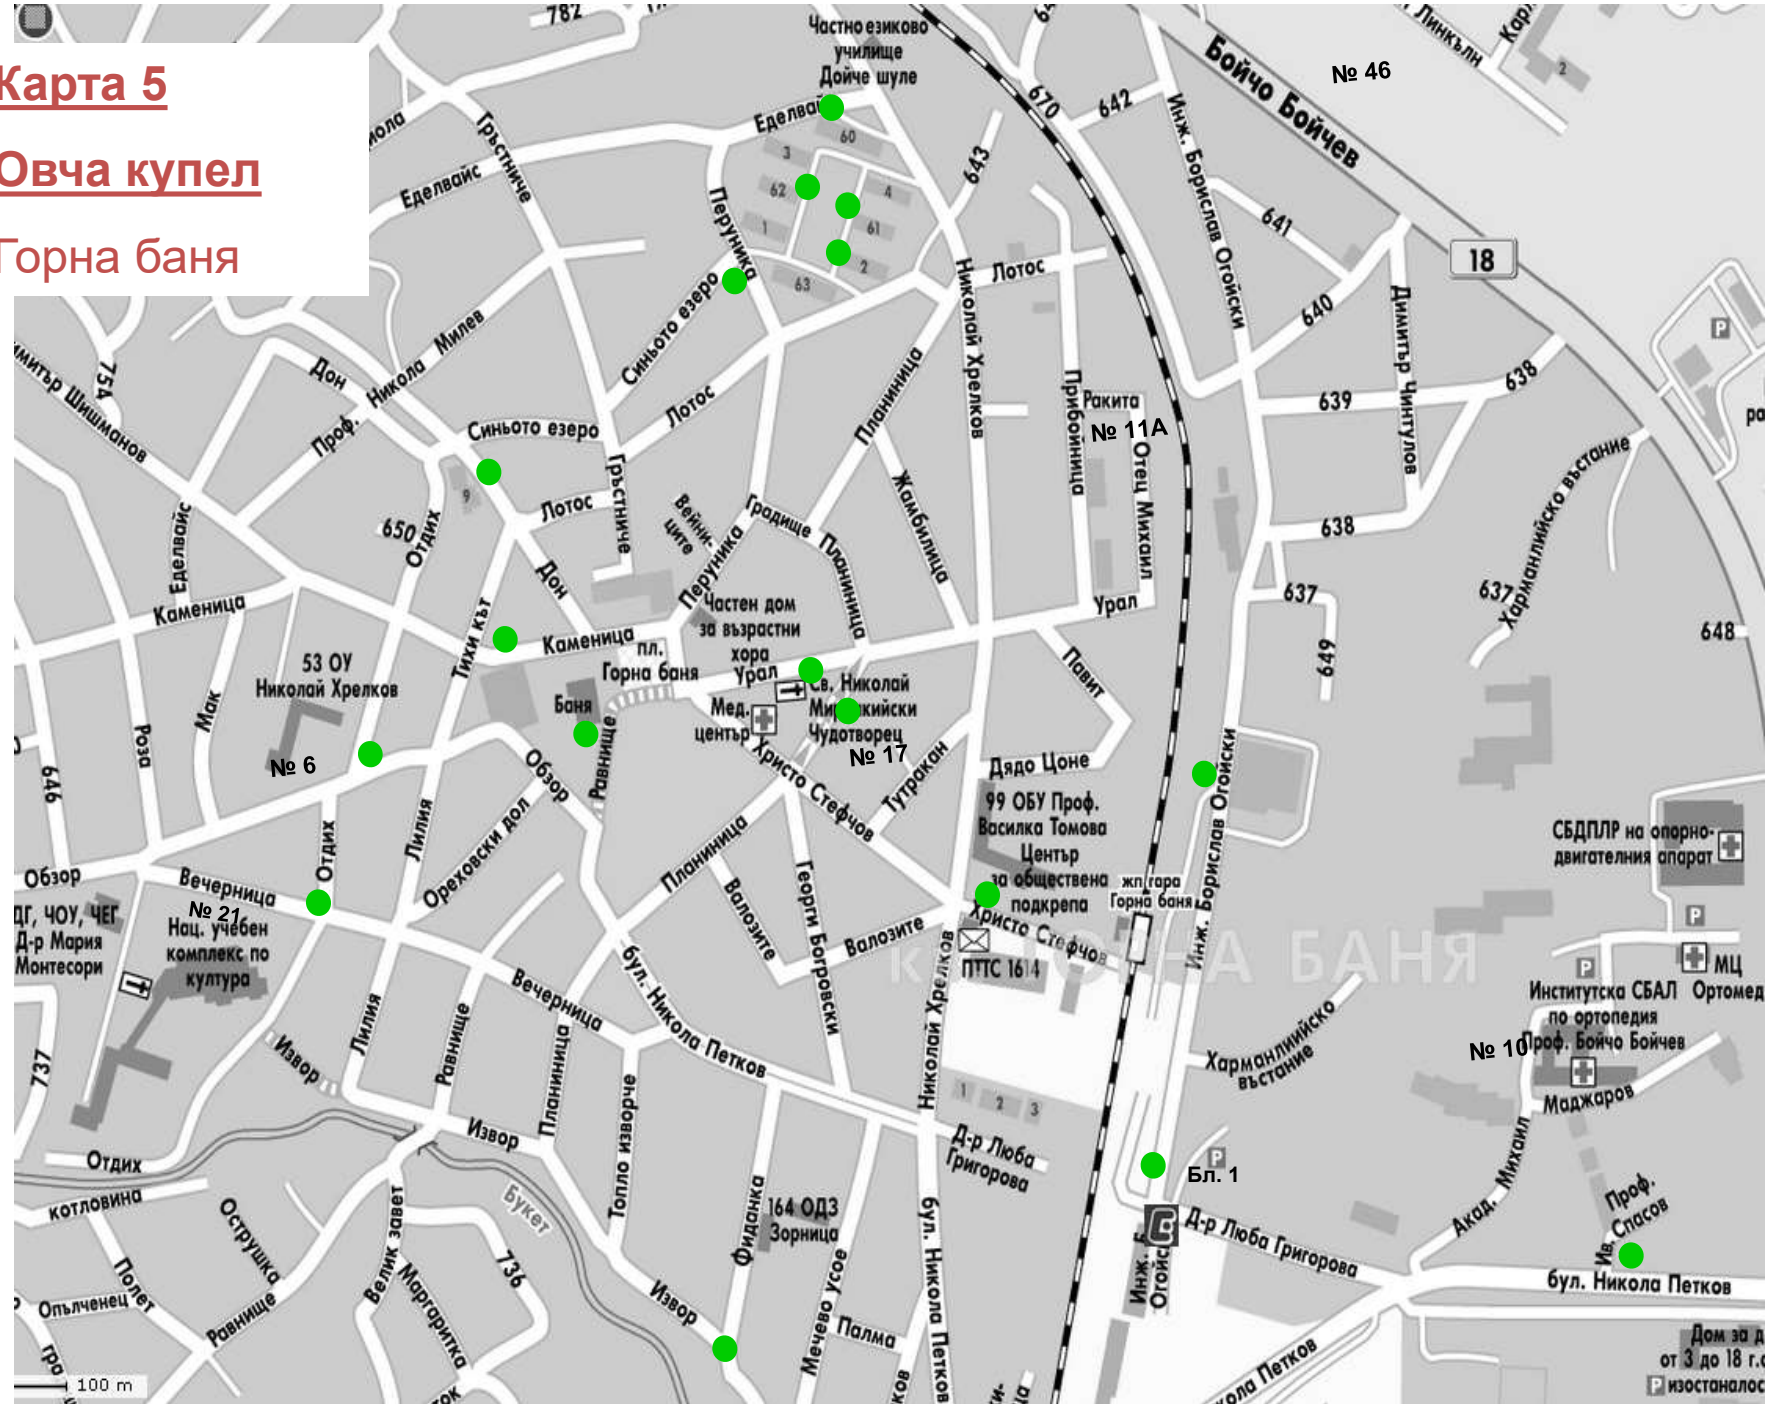

Карта 1

Овча купел

Карта 2

Овча купел

Карта 3

Овча купел

Карта 4

Овча купел

Карта 5

Овча купел

Горна баня

Дом за д
от 3 до 18 г.
изостаналос

Карта 6

Овча купел

Суходол

Карта 7

Овча купел

Мало бучино