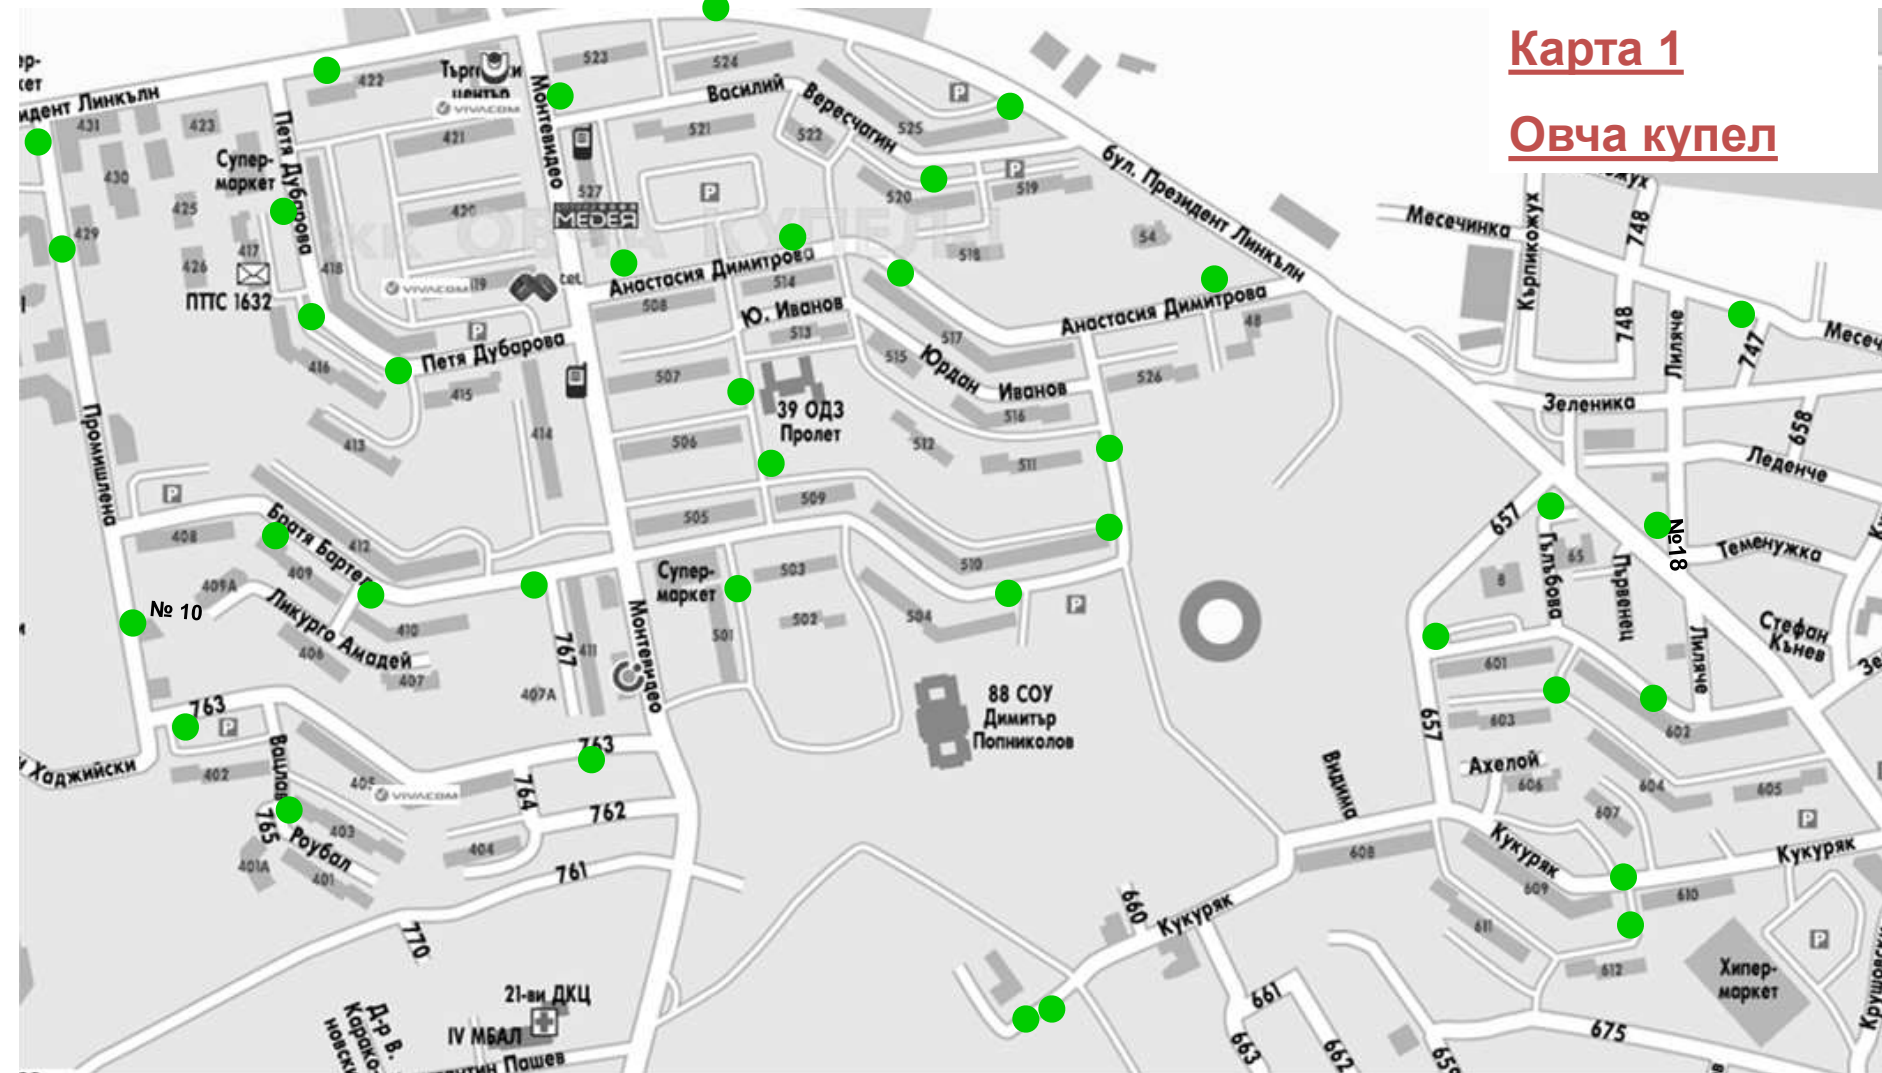

Карта 1

Овча купел

Карта 2

Овча купел

Карта 3

Овча купел

Карта 4

Овча купел

Карта 5

Овча купел

Горна баня

Дом за д
от 3 до 18 г.
изостаналос

Карта 6

Овча купел

Суходол

Карта 7

Овча купел

Мало бучино