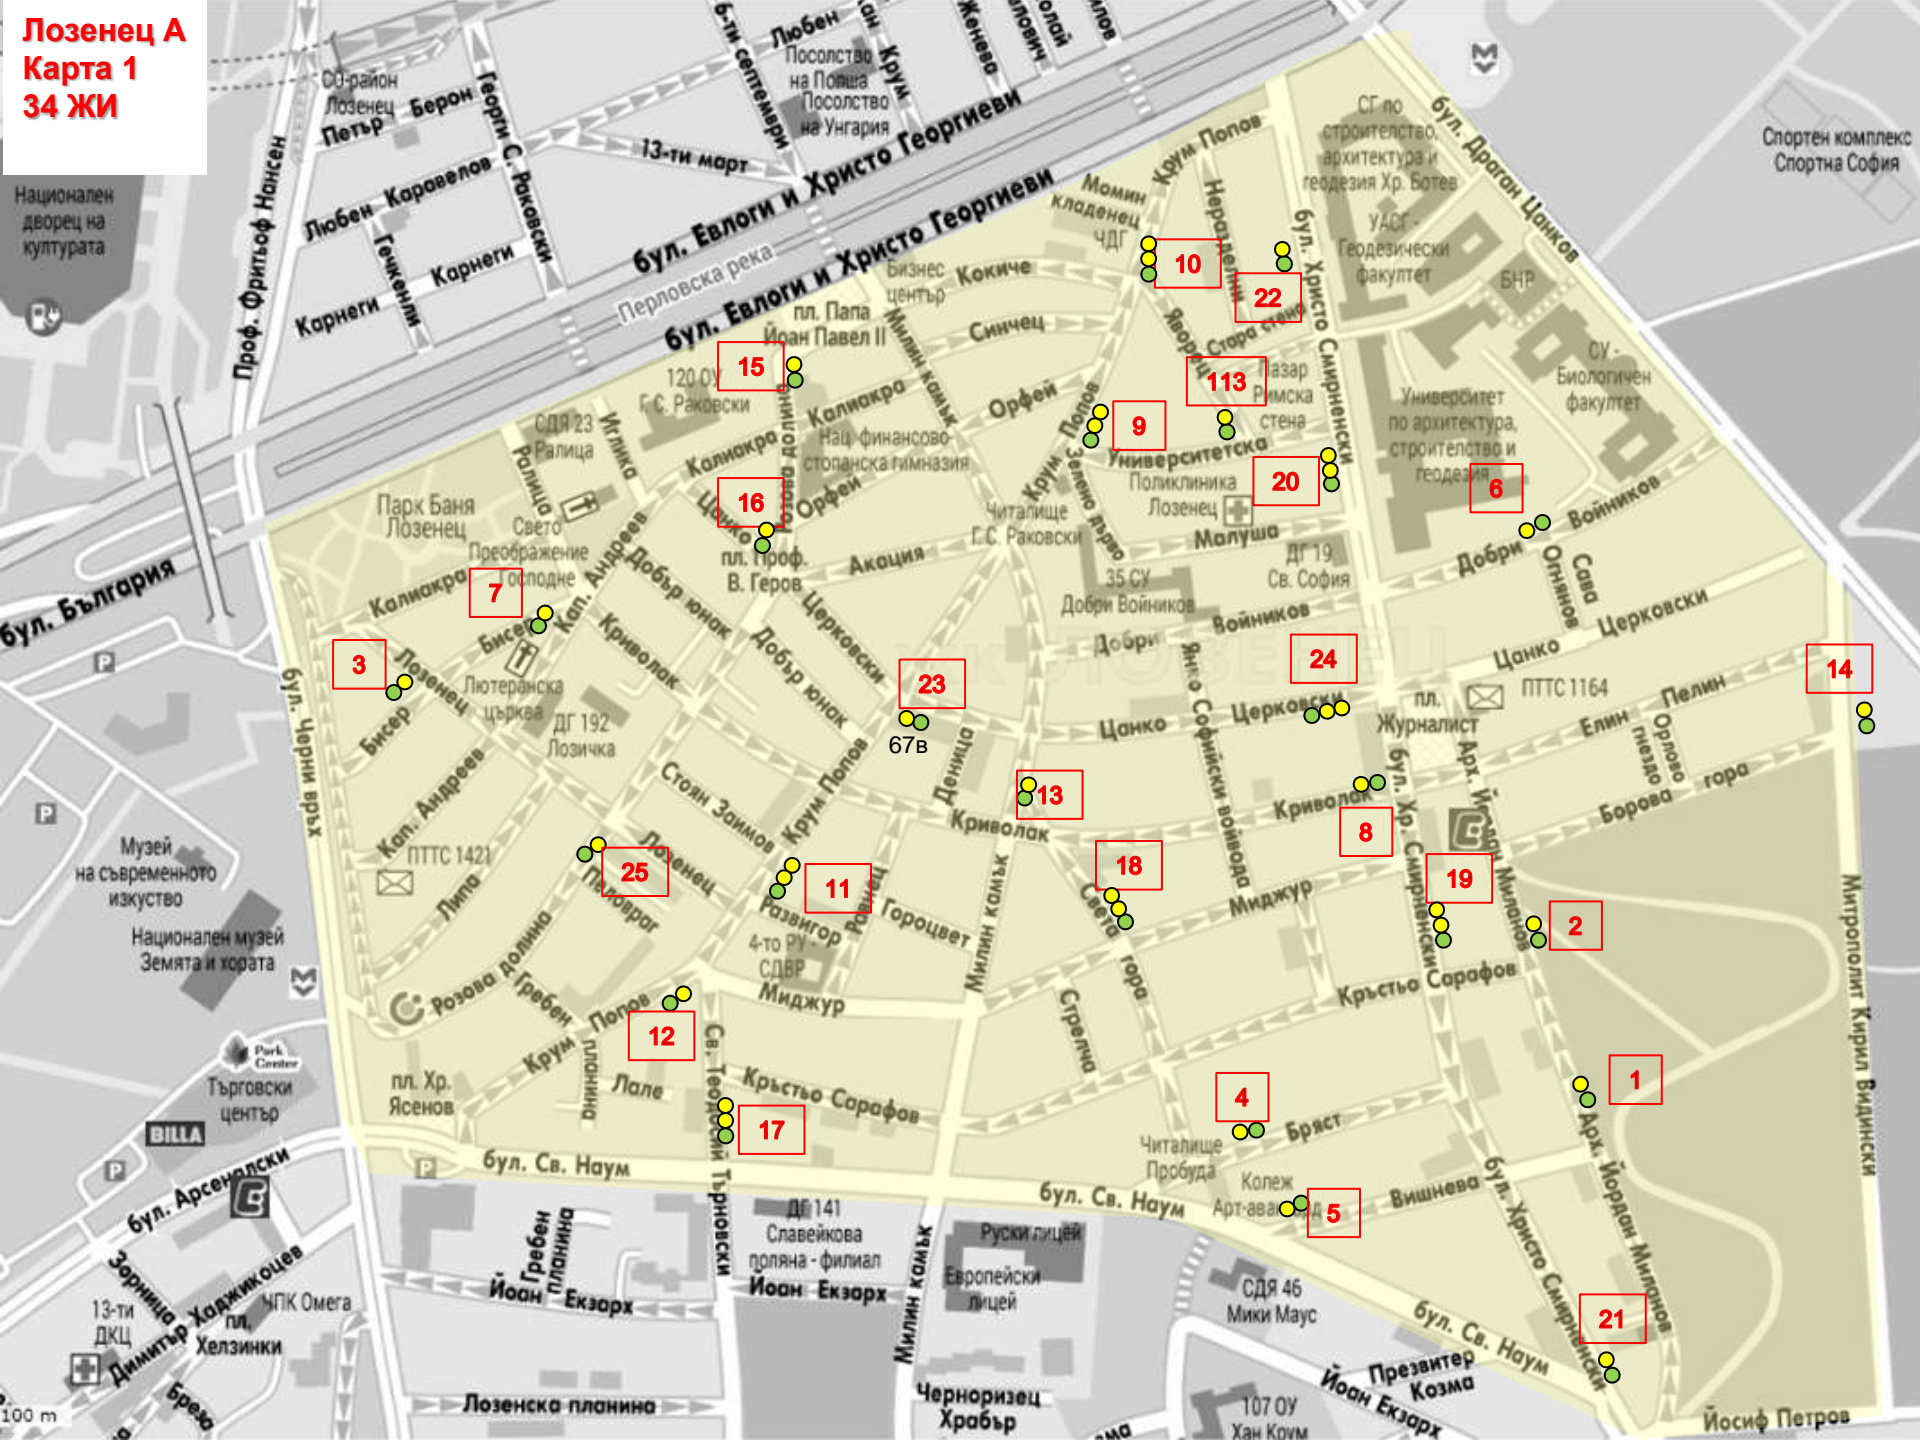

Лозенец А
Карта 1
34 ЖИ

Национален дворец на културата

Лозенец А Карта 2 24 ЖИ

39

40

41

64

60

Лозенец
Карта 3
24 ЖИ