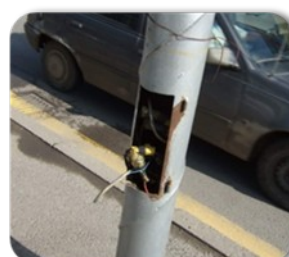

## **УЛИЧНО ОСВЕТЛЕНИЕ**

При мрежи и съоръжения поддържани от „Улично осветление“ ЕАД се установяват следните неизправности - липсващо или неработещо улично осветление ; липсващи или повредени капаци на тротоарните шахти; липсващи капаци на ревизионни отвори на уличните стълбове; наклонени и опасни стълбове; невъзстановени настилки или пропадания по трасетата на мрежите и съоръженията след извършени СМР И др.