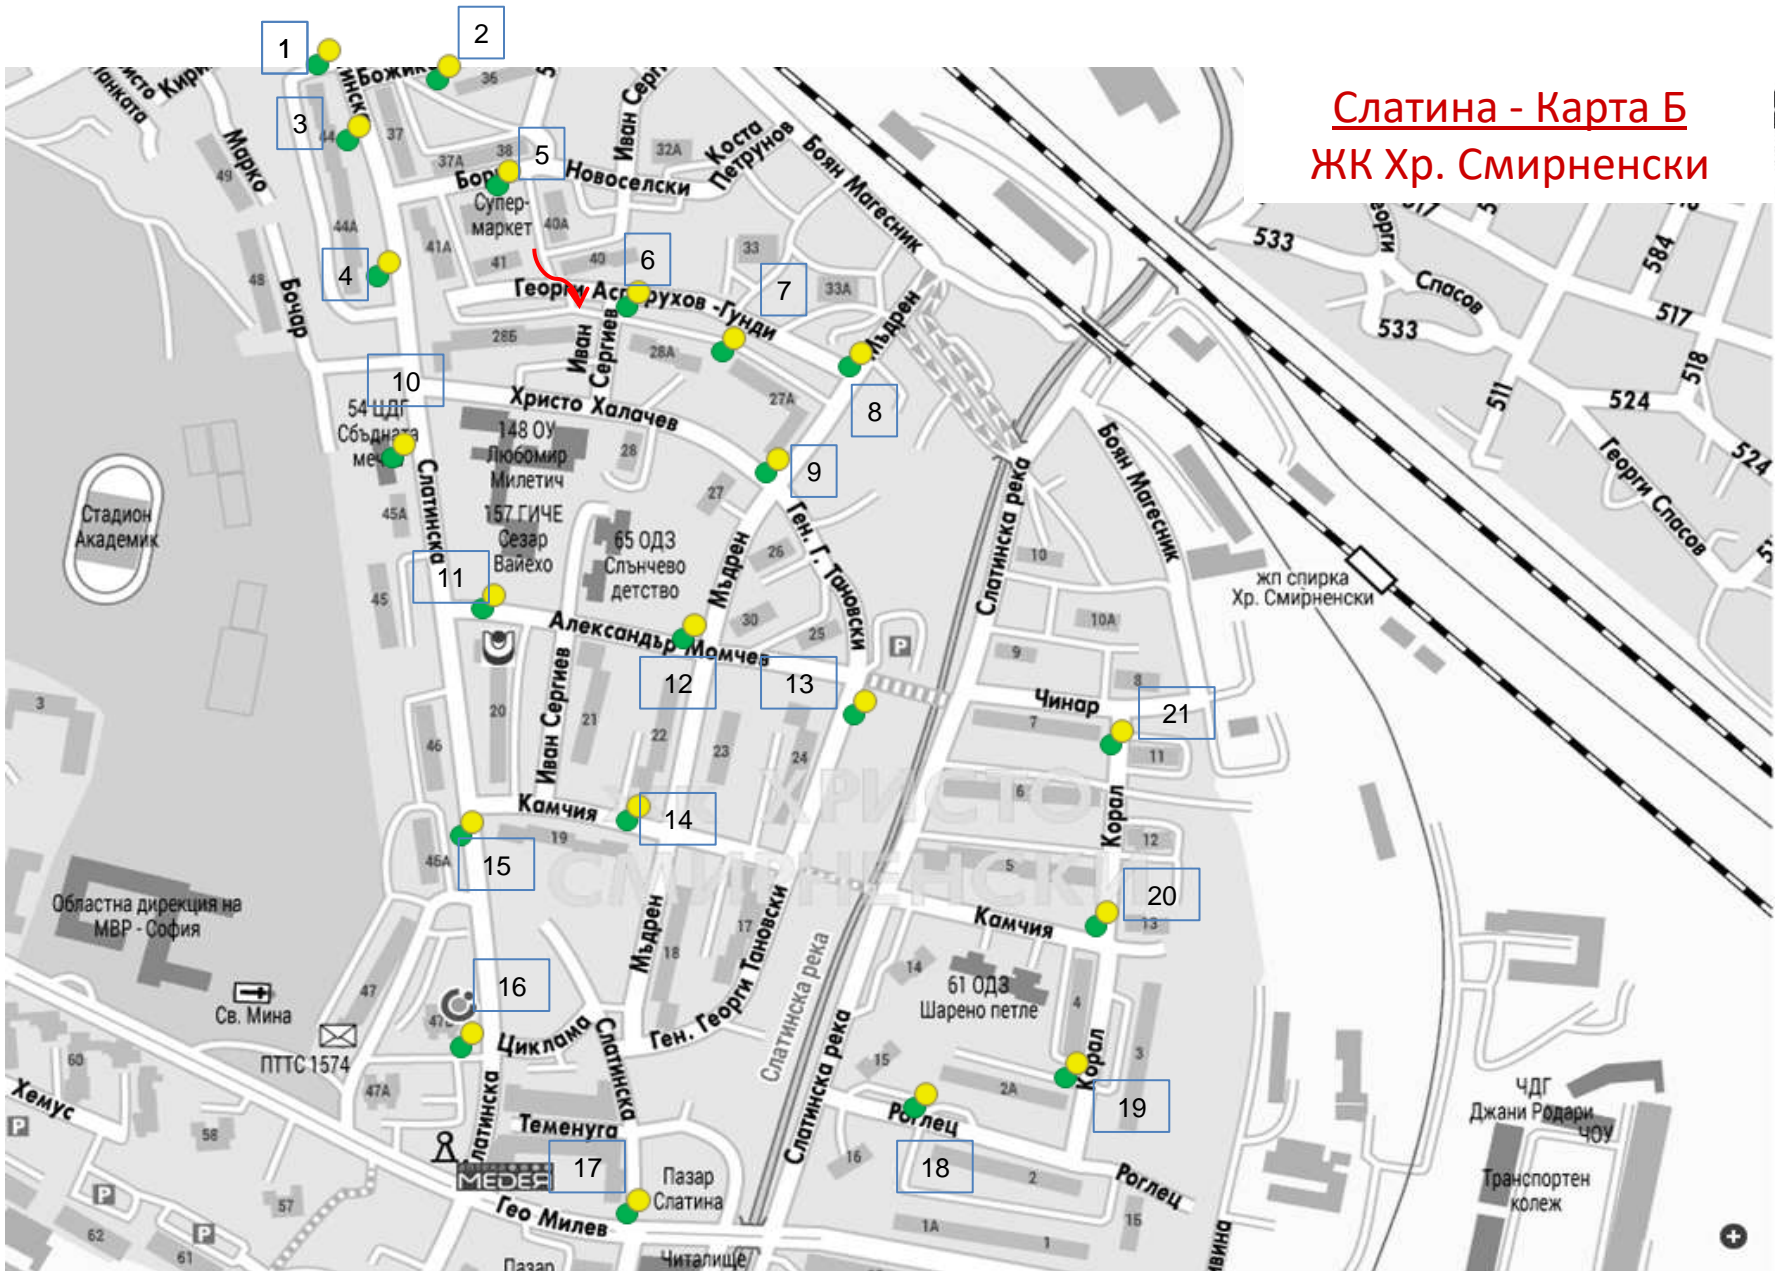

# Слатина - Карта А кв. Подуяне

Слатина - Карта Б  
ЖК Хр. Смирненски

# Слатина – Карта В кв. Гео Милев

Слатина – Карта Г  
ЖК Гео Милев